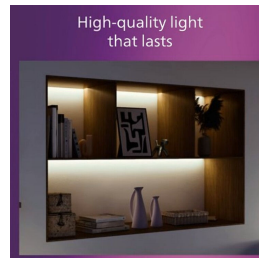

PHILIPS

Plafoniera Magneos
20 W quadrata

Lampade da soffitto

2700K

Bianco

8719514328792

Luce LED confortevole pensata per i tuoi occhi

Il Philips LED Slim Downlight Philips fornisce un effetto luminoso naturale per le applicazioni di illuminazione generale. È un sottile capolavoro per i soffitti bassi, creando un ambiente elegante in qualunque punto della casa. La luce è confortevole e non arreca fastidio agli occhi.

Materiale metallico di alta qualità

Materiale metallico durevole, per una finitura solida.

Lunga durata fino a 25.000 ore

La tecnologia LED di Philips estende la durata dei prodotti fino a 25.000 ore

Specifiche

Caratteristiche della lampadina

- Uso previsto: Interno

Aspetto e finitura

- Colore: Bianca
- Materiale: Metallo, Plastica

Durata

- Numero di cicli di accensione e spegnimento: 12.500

Informazioni ambientali