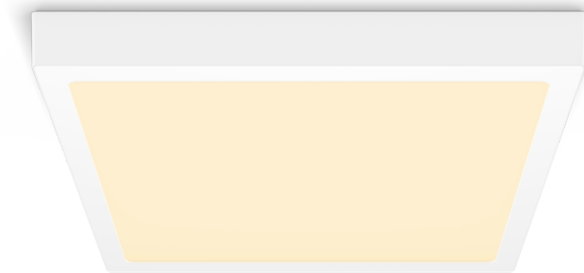

## Luce LED confortevole pensata per i tuoi occhi

Il Philips LED Slim Downlight Philips fornisce un effetto luminoso naturale per le applicazioni di illuminazione generale. È un sottile capolavoro per i soffitti bassi, creando un ambiente elegante in qualunque punto della casa. La luce è confortevole e non arreca fastidio agli occhi.