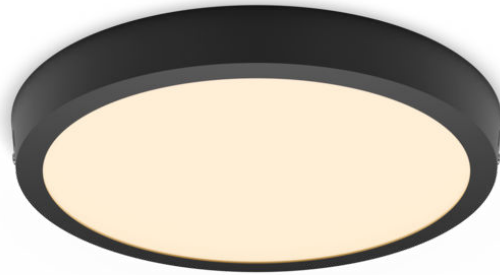

# PHILIPS

Plafoniera Magneos  
20 W 286 mm

Lampade da soffitto

2700K

Nero

8719514328778

## Luce LED confortevole pensata per i tuoi occhi

Il Philips LED Slim Downlight Philips fornisce un effetto luminoso naturale per le applicazioni di illuminazione generale. È un sottile capolavoro per i soffitti bassi, creando un ambiente elegante in qualunque punto della casa. La luce è confortevole e non arreca fastidio agli occhi.

### Facile da usare

- Ideale per stanze con soffitti bassi, fornisce un'attrezzatura discreta e sottile.
- Facile installazione