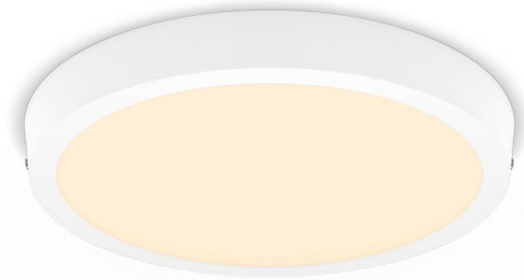

# PHILIPS

Plafoniera Magneos  
20 W 286 mm

Lampade da soffitto

2700K

Bianco

8719514328754

## Luce LED confortevole pensata per i tuoi occhi

Il Philips LED Slim Downlight Philips fornisce un effetto luminoso naturale per le applicazioni di illuminazione generale. È un sottile capolavoro per i soffitti bassi, creando un ambiente elegante in qualunque punto della casa. La luce è confortevole e non arreca fastidio agli occhi.

### Facile da usare

- Ideale per stanze con soffitti bassi, fornisce un'attrezzatura discreta e sottile.
- Facile installazione

## **Aspetto e finitura**

- Colore: Bianca
- Materiale: Metallo, Plastica