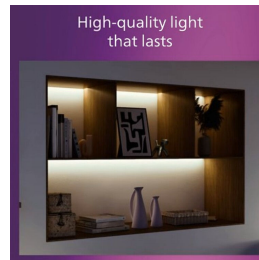

In evidenza

Adatto per soffitti bassi Design sottile Facile installazione

Installazione senza problemi. Per fare funzionare il tuo apparecchio d'illuminazione è sufficiente fissarlo o appenderlo, saldamente al soffitto o alla parete, collegandolo alla corrente.

EyeComfort

Una luce scadente può causare un affaticamento degli occhi. Molti di noi ormai passano molto tempo al chiuso, è quindi più importante che mai godere di un'illuminazione di qualità in casa. I nostri prodotti soddisfano criteri di prova rigorosi, tra cui sfarfallio, effetto stroboscopico, riflesso, resa cromatica ed effetti di regolazione per garantire il rispetto dei requisiti di EyeComfort. Le lampade LED Philips non solo emanano una luce piacevole, ma rimangono invariate per tutta la loro vita, offrendo qualità di illuminazione, potenza e colore costanti per più di un decennio. Passa a una luce più rilassante per i tuoi occhi. Ti ringrazieranno.

Materiale metallico di alta qualità

Materiale metallico durevole, per una finitura solida.

Lunga durata fino a 25.000 ore

La tecnologia LED di Philips estende la durata dei prodotti fino a 25.000 ore

Specifiche

Caratteristiche della lampadina

- Uso previsto: Interno

Aspetto e finitura

- Colore: Bianca
- Materiale: Metallo, Plastica

Durata

- Numero di cicli di accensione e spegnimento: 12.500

Informazioni ambientali

- Disposal of the product: Alla termine della vita del prodotto, smaltirlo secondo le normative locali e non smaltirlo con i normali rifiuti domestici. Il corretto smaltimento del prodotto aiuterà a prevenire potenziali conseguenze negative per l'ambiente e la salute umana.

Funzionalità aggiuntiva/accessorio incluso

- Luce spot regolabile: No
- Funzione di riduzione luminosità con telecomando: No
- LED integrato: Sì
- Telecomando incluso: No