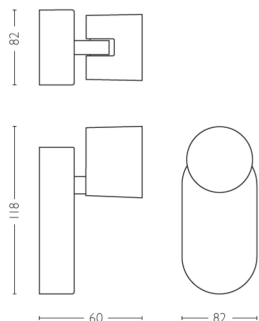

Regolando l'intensità è possibile cambiare la temperatura di colore

Modifica l'ambiente della tua camera per soddisfare qualsiasi cosa tu stia facendo. Con i faretti LED Philips WarmGlow puoi attenuare dolcemente la luce al giusto livello, passando da un'illuminazione funzionale e luminosa a una accogliente e calda. Più si oscura, più si scalda.

L'illuminazione per i tuoi desideri e la tua tranquillità

- ClickFix facile montaggio
- Ottieni una luce LED di alta qualità a risparmio energetico
- Durata della lampada fino a 30 anni
- Massima luminosità istantanea all'accensione
- Elevata emissione luminosa - 500 lumen
- Pensata per il comfort dei tuoi occhi
- Luce LED integrata
- Garanzia 5 anni per la tua tranquillità

Una luce versatile per ogni momento della tua giornata

- Cambia l'atmosfera grazie all'interruttore regolabile

Design superiore per un effetto luminoso ottimale

- Materiale di elevata qualità e a lunga durata
- Faretto con parte superiore regolabile per la massima flessibilità
- Il fascio di luce perfetto per un'illuminazione direzionata