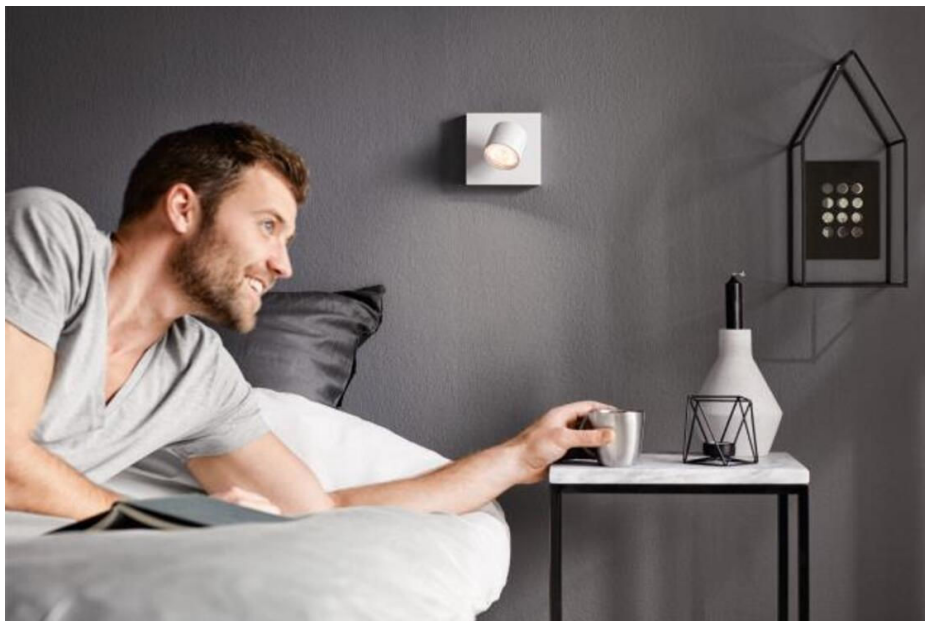

## Regolando l'intensità è possibile cambiare la temperatura di colore

Modifica l'ambiente della tua camera per soddisfare qualsiasi cosa tu stia facendo. Con i faretti LED Philips WarmGlow puoi attenuare dolcemente la luce al giusto livello, passando da un'illuminazione funzionale e luminosa a una accogliente e calda. Più si oscura, più si scalda.