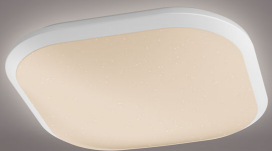

# PHILIPS

Plafoniera Canaval  
18 W quadrata

Lampade da soffitto

2700K

Bianco

Intensità regolabile;  
SceneSwitch

32810/31/PO

## Un'attrezzatura. Il tuo interruttore. Tre impostazioni di luce.

La plafoniera LED Philips Canaval è un apparecchio classico bianco che si adatta a qualsiasi ambiente per offrire un'illuminazione a efficienza energetica, di alta qualità e di lunga durata. Scegli la luminosità che riflette i diversi stati d'animo a casa con la regolazione graduale.