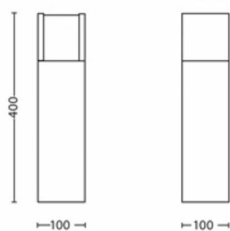

Rendi unico il tuo giardino

Il palo per esterni Philips Arbour LED antracite è composto da un cubo di luce inserito in una struttura di alluminio. Il design innovativo consente di diffondere fasci di luce bianca calda sui vialetti e sugli ambienti esterni.

Illumina nel rispetto dell'ambiente

- Risparmio energetico
- Luce LED di qualità elevata
- Durata prolungata: fino a 25 anni
- Luce bianca calda
- Philips offre una garanzia di 5 anni sul driver e sul modulo LED

Progettata per il tuo giardino

- IP44: adatto a ogni condizione climatica