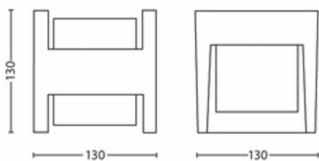

Progettata per il tuo giardino

- IP44: adatto a ogni condizione climatica