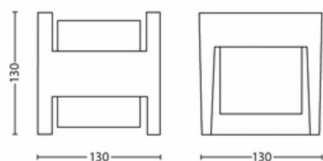

Progettata per il tuo giardino

- IP44: adatto a ogni condizione climatica