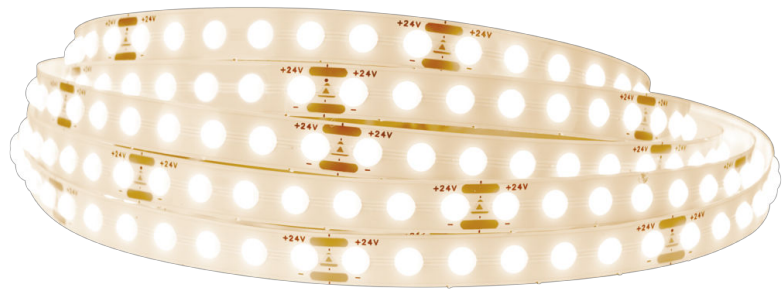

PHILIPS

Lampu Strip Lampu
Strip 5 m

Lampu Strip

4000K

Putih

Dapat diredupkan

8720169394834

Cahaya dan gaya terbaik

Lampu strip titik COB menawarkan kualitas cahaya superior dan keseragaman yang sangat baik

Lampu berkualitas tinggi

- EyeComfort – cahaya yang nyaman di mata Anda

Efek cahaya

- Cahaya terang dengan distribusi seragam

Cahaya terang dengan distribusi seragam

Untuk mengoptimalkan pencahayaan ruangan, pilih lampu dengan distribusi seragam ini yang menyebarkan cahaya secara merata ke seluruh sudut ruangan.

Awet dan tahan lama

Spesifikasi

Karakteristik lampu

- Penggunaan: Dalam ruangan

Desain dan lapisan

- Warna: Putih
- Bahan: Logam, Plastik

Daya tahan

- Jumlah siklus sakelar: 15.000

Lingkungan