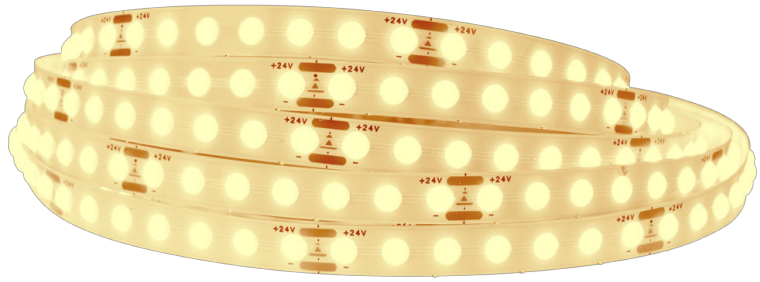

PHILIPS

Lampu Strip Lampu
Strip 5 m

Lampu Strip

3000K

Putih

Dapat diredupkan

8720169394803

Cahaya dan gaya terbaik

Lampu strip titik COB menawarkan kualitas cahaya superior dan keseragaman yang sangat baik

Lampu berkualitas tinggi

- EyeComfort – cahaya yang nyaman di mata Anda

Efek cahaya

- Cahaya terang dengan distribusi seragam

Cahaya terang dengan distribusi seragam

Untuk mengoptimalkan pencahayaan ruangan, pilih lampu dengan distribusi seragam ini yang menyebarkan cahaya secara merata ke seluruh sudut ruangan.

Awet dan tahan lama