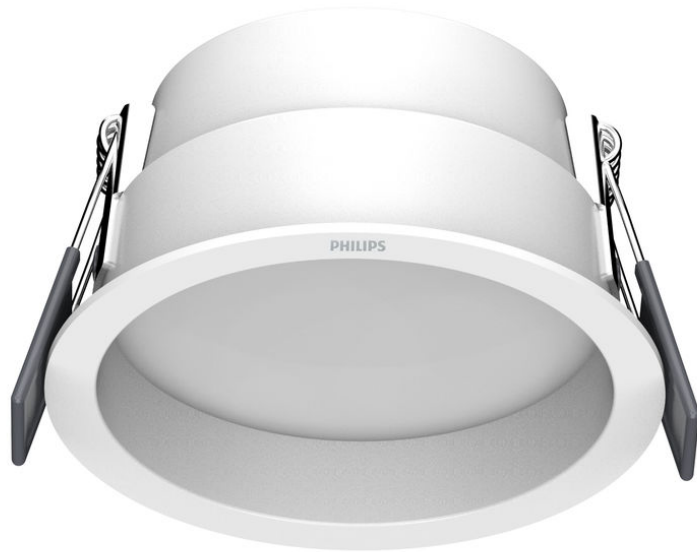

PHILIPS

Lampu Tanam
Becken Tanam

Lampu Tersembunyi

6500K

Putih

8720169355842

Cahaya dan gaya terbaik

Sangat tersembunyi untuk kenyamanan visual

Sesuaikan interior Anda

- Bentuk ekspresif dan elegan

Efek cahaya

- Cahaya terang dengan distribusi seragam

Keamanan

- Penutup pelindung LED untuk isolasi Sumber cahaya yang optimal dan memastikan keamanan

Untuk mengoptimalkan pencahayaan ruangan, pilih lampu dengan distribusi seragam ini yang menyebarkan cahaya secara merata ke seluruh sudut ruangan.

Penutup pelindung LED untuk isolasi Sumber cahaya yang optimal dan memastikan keamanan

menyilaukan mata. Lampu yang nyaman di mata.

Spesifikasi

Karakteristik lampu

- Penggunaan: Dalam ruangan

Desain dan lapisan

- Warna: Putih
- Bahan: Aluminium

Daya tahan

- Jumlah siklus sakelar: 12.500