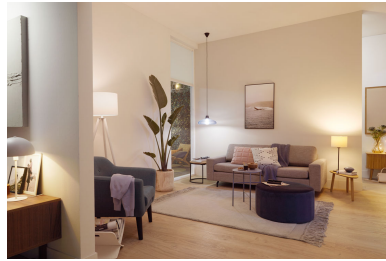

Mengotomatiskan lampu Anda dengan jadwal

Otomatiskan lampu agar sesuai dengan rutinitas harian atau mingguan Anda. Jadwalkan lampu Anda untuk menyala sebelum Anda tiba di rumah dan matikan saat tidak diperlukan.