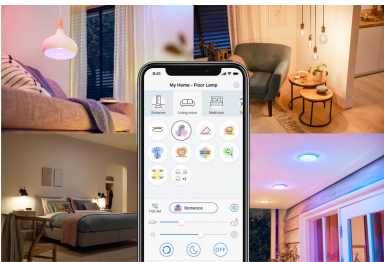

Instalasi mudah

- Mudah dipasang dan digunakan

Smart control

- Kendalikan dari mana saja dengan smartphone Anda.
- Gunakan secara handsfree dengan kendali suara

Fitur pintar

- Mengotomatiskan lampu Anda dengan jadwal
- Pemantauan energi
- Lampu SpaceSense™ eksklusif yang menyala saat ada gerakan

Mode cahaya

- Putih hangat hingga sejuk dapat disetel dan mode preset

Kelebihan Utama

Mudah dipasang dan digunakan

WiZ berfungsi dengan router Wi-Fi Anda yang sudah ada, tidak diperlukan gateway tambahan. Cukup pasang lampu baru Anda, unduh aplikasi WiZ dan Anda siap menggunakannya.

Kendalikan dari mana saja

Kendalikan lampu WiZ Anda di mana pun Anda berada dengan smartphone. Anda tidak perlu khawatir karena lupa mematikan lampu sebelum meninggalkan rumah. Aplikasi WiZ tersedia untuk iOS dan Android.

Gunakan secara handsfree dengan kendali suara

Kontrol lampu hanya dengan suara Anda, cukup aktifkan integrasi dengan Google, Alexa, atau tambahkan ke pintasan Siri.

Mengotomatiskan lampu Anda dengan jadwal