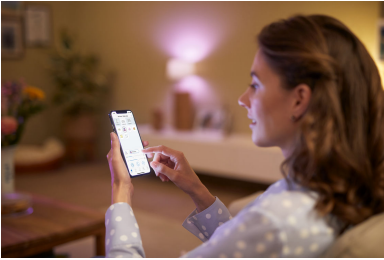

Instalasi mudah

- Mudah dipasang dan digunakan

Smart control

- Kendalikan dari mana saja dengan smartphone Anda.
- Gunakan secara handsfree dengan kendali suara

Fitur pintar

- Mengotomatiskan lampu Anda dengan jadwal
- Pemantauan energi
- Lampu SpaceSense™ eksklusif yang menyala saat ada gerakan

Mode cahaya

- Putih hangat hingga sejuk dapat disetel dan mode preset

Kelebihan Utama

Mudah dipasang dan digunakan

WiZ berfungsi dengan router Wi-Fi Anda yang sudah ada, tidak diperlukan gateway tambahan. Cukup pasang lampu baru Anda, unduh aplikasi WiZ dan Anda siap menggunakannya.

Kendalikan dari mana saja

Kendalikan lampu WiZ Anda di mana pun Anda berada dengan smartphone. Anda tidak perlu khawatir karena lupa mematikan lampu sebelum meninggalkan rumah. Aplikasi WiZ tersedia untuk iOS dan Android.