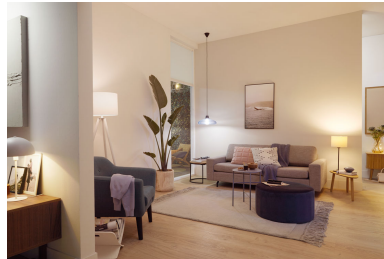

Mengotomatiskan lampu Anda dengan jadwal

Otomatiskan lampu agar sesuai dengan rutinitas harian atau mingguan Anda. Jadwalkan lampu Anda untuk menyala sebelum Anda tiba di rumah dan matikan saat tidak diperlukan.