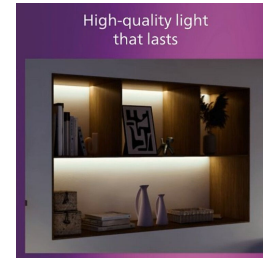

Bahan logam yang tahan lama dan atraktif untuk lapisan yang kuat.

Spesifikasi

Karakteristik lampu

- Penggunaan: Dalam ruangan
- Bentuk lampu: RoundRectangle

Desain dan lapisan

- Warna: Putih
- Bahan: Logam, Plastik