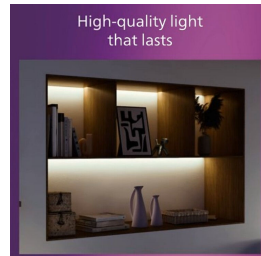

Diffuser berkualitas tinggi Cahaya terang lembut dengan distribusi seragam

Diffuser berkualitas tinggi ini mendistribusikan cahaya lembut secara merata ke seluruh ruangan Anda.