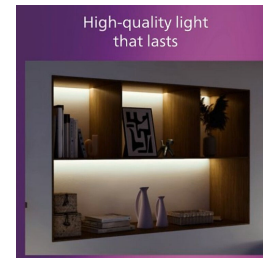

Bahan logam yang tahan lama dan atraktif untuk lapisan yang kuat.

Spesifikasi

Karakteristik lampu

- Penggunaan: Dalam ruangan
- Bentuk lampu: RoundRectangle

Desain dan lapisan

- Warna: Putih
- Bahan: Logam, Plastik