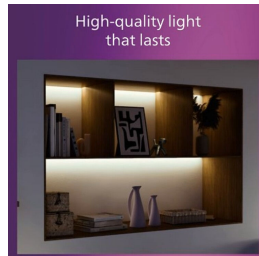

Diffuser berkualitas tinggi Cahaya terang lembut dengan distribusi seragam

Diffuser berkualitas tinggi ini mendistribusikan cahaya lembut secara merata ke seluruh ruangan Anda.

Bahan logam berkualitas tinggi

Bahan logam yang tahan lama dan atraktif untuk lapisan yang kuat.

Spesifikasi

Karakteristik lampu

- Penggunaan: Dalam ruangan
- Bentuk lampu: RoundRectangle

Desain dan lapisan

- Warna: Putih
- Bahan: Logam, Plastik