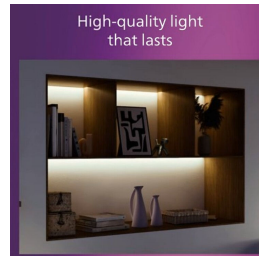

Diffuser berkualitas tinggi Cahaya terang lembut dengan distribusi seragam

Diffuser berkualitas tinggi ini mendistribusikan cahaya lembut secara merata ke seluruh ruangan Anda.