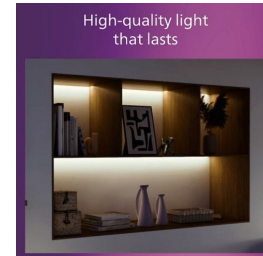

Bahan logam yang tahan lama dan atraktif untuk lapisan yang kuat.

Spesifikasi

Karakteristik lampu

- Penggunaan: Dalam ruangan
- Bentuk lampu: RoundRectangle

Desain dan lapisan

- Warna: Putih
- Bahan: Logam, Plastik