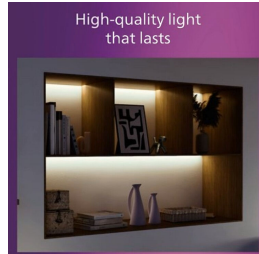

Diffuser berkualitas tinggi Cahaya terang lembut dengan distribusi seragam

Diffuser berkualitas tinggi ini mendistribusikan cahaya lembut secara merata ke seluruh ruangan Anda.

Bahan logam berkualitas tinggi

Bahan logam yang tahan lama dan atraktif untuk lapisan yang kuat.

Spesifikasi

Karakteristik lampu

- Penggunaan: Dalam ruangan
- Bentuk lampu: RoundRectangle

Desain dan lapisan

- Warna: Putih
- Bahan: Logam, Plastik

- Sudut berkas cahaya: 110 °
- Konsistensi warna: 5 SDCM
- Indeks renderasi warna (CRI): 80
- Waktu pemanasan hingga 60% cahaya: <2

Lain-lain

- Dirancang khusus untuk: Kamar Tidur, Ruang Keluarga, Ruang Makan, Dapur, Kantor Rumah
- Gaya: Kontemporer
- Jenis: Lampu Tersembunyi
- EyeComfort: Y
- Inovasi LED: UltraEfficient