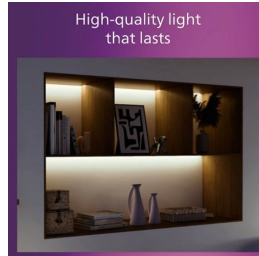

Diffuser berkualitas tinggi Cahaya terang lembut dengan distribusi seragam

Diffuser berkualitas tinggi ini mendistribusikan cahaya lembut secara merata ke seluruh ruangan Anda.

Bahan logam berkualitas tinggi

Bahan logam yang tahan lama dan atraktif untuk lapisan yang kuat.

Spesifikasi

Karakteristik lampu

- Penggunaan: Dalam ruangan
- Bentuk lampu: RoundRectangle

Desain dan lapisan

- Warna: Putih
- Bahan: Logam, Plastik