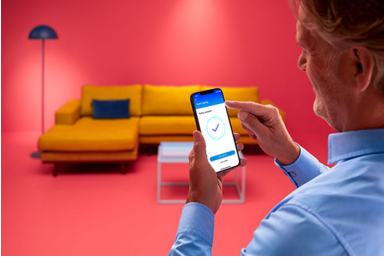

### Smart control

- Kendalikan dari mana saja dengan smartphone Anda.

### Fitur pintar

- Fitur kesehatan preset
- Atur lampu untuk mengikuti jadwal Anda

8720169171220

**Mode cahaya**

- Sesuaikan Suasana dengan mode cahaya dinamis preset.