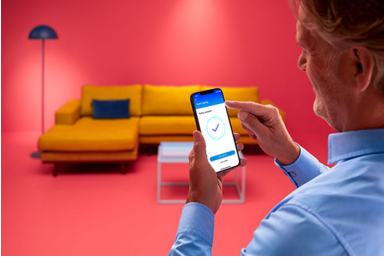

Smart lighting untuk kehidupan sehari-hari Anda

Lampu penuh warna berbentuk globe LED WiZ menghadirkan pencahayaan pintar untuk kehidupan Anda sehari-hari. Gunakan di lampu lantai atau lampu gantung untuk menciptakan suasana pilihan dengan 16 juta warna serta cahaya putih sejuk hingga hangat. Anda dapat mengatur jadwal untuk menyalakan dan mematikan lampu sesuai dengan rutinitas harian atau mingguan, mengontrol dengan ponsel pintar atau suara, serta memiliki akses jarak jauh ke lampu bahkan saat Anda sedang tidak di rumah. Lampu WiZ terhubung ke Wi-Fi yang ada, sehingga tidak memerlukan perangkat keras tambahan.

Instalasi mudah

- Fungsi pencahayaan cerdas mudah diatur

Smart control

- Kendalikan dari mana saja dengan smartphone Anda.

Fitur pintar

- Fitur kesehatan preset
- Atur lampu untuk mengikuti jadwal Anda

8720169171220

Mode cahaya

- Sesuaikan Suasana dengan mode cahaya dinamis preset.

Kelebihan Utama

Pengaturan instan

Nikmati manfaat fitur pintar secara instan, hanya dengan menyambungkan lampu WiZ ke jaringan Wi-Fi Anda. Kendalikan lampu dengan mudah saat Anda jauh dari rumah dan jadwalkan lampu untuk menyala dan mati secara otomatis. Tidak perlu memasang perangkat keras tambahan seperti hub atau gateway!

Fitur kesehatan preset

Gunakan fitur kesehatan preset di aplikasi WiZ dan nikmati pola pencahayaan yang paling sesuai untuk ritme sirkadian Anda sepanjang hari. WiZ akan memberikan cahaya siang hari yang cerah saat Anda perlu mendapatkan energi dan fokus, lalu bertransisi dengan mulus ke putih hangat lembut untuk membantu Anda rileks dan tidur lebih nyenyak.