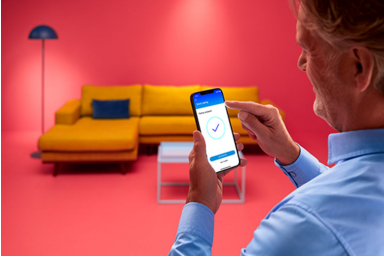

Smart lighting untuk kehidupan sehari-hari Anda

Lampu penuh warna berbentuk globe LED WiZ menghadirkan pencahayaan pintar untuk kehidupan Anda sehari-hari. Gunakan di lampu lantai atau lampu gantung untuk menciptakan suasana pilihan dengan 16 juta warna serta cahaya putih sejuk hingga hangat. Anda dapat mengatur jadwal untuk menyalakan dan mematikan lampu sesuai dengan rutinitas harian atau mingguan, mengontrol dengan ponsel pintar atau suara, serta memiliki akses jarak jauh ke lampu bahkan saat Anda sedang tidak di rumah. Lampu WiZ terhubung ke Wi-Fi yang ada, sehingga tidak memerlukan perangkat keras tambahan.

Instalasi mudah

- Fungsi pencahayaan cerdas mudah diatur

Smart control

- Kendalikan dari mana saja dengan smartphone Anda.

Fitur pintar

- Fitur kesehatan preset
- Atur lampu untuk mengikuti jadwal Anda

8720169171107

Mode cahaya

- Sesuaikan Suasana dengan mode cahaya dinamis preset.

Kelebihan Utama

Pengaturan instan

Nikmati manfaat fitur pintar secara instan, hanya dengan menyambungkan lampu WiZ ke jaringan Wi-Fi Anda. Kendalikan lampu dengan mudah saat Anda jauh dari rumah dan jadwalkan lampu untuk menyala dan mati secara otomatis. Tidak perlu memasang perangkat keras tambahan seperti hub atau gateway!

Fitur kesehatan preset

Gunakan fitur kesehatan preset di aplikasi WiZ dan nikmati pola pencahayaan yang paling sesuai untuk ritme sirkadian Anda sepanjang hari. WiZ akan memberikan cahaya siang hari yang cerah saat Anda perlu mendapatkan energi dan fokus, lalu bertransisi dengan mulus ke putih hangat lembut untuk membantu Anda rileks dan tidur lebih nyenyak.