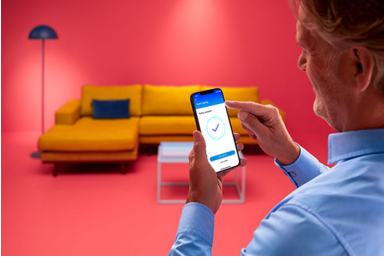

Kelebihan Utama

Pengaturan instan

Nikmati manfaat fitur pintar secara instan, hanya dengan menyambungkan lampu WiZ ke jaringan Wi-Fi Anda. Kendalikan lampu dengan mudah saat Anda jauh dari rumah dan jadwalkan lampu untuk menyala dan mati secara otomatis. Tidak perlu memasang perangkat keras tambahan seperti hub atau gateway!

Kendalikan dari mana saja

Kendalikan perangkat Anda di mana pun Anda berada dengan smartphone. Anda tidak perlu khawatir karena lupa mematikan perangkat sebelum meninggalkan rumah. Aplikasi WiZ tersedia untuk iOS dan Android.