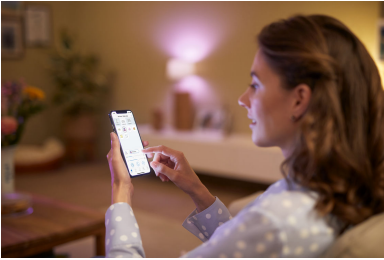

Mudah dipasang dan digunakan

WiZ berfungsi dengan router Wi-Fi Anda yang sudah ada, tidak diperlukan gateway tambahan. Cukup pasang lampu baru Anda, unduh aplikasi WiZ dan Anda siap menggunakannya.

Kendalikan dari mana saja

Kendalikan lampu WiZ Anda di mana pun Anda berada dengan smartphone. Anda tidak perlu khawatir karena lupa mematikan lampu sebelum meninggalkan rumah. Aplikasi WiZ tersedia untuk iOS dan Android.

Gunakan secara handsfree dengan kendali suara