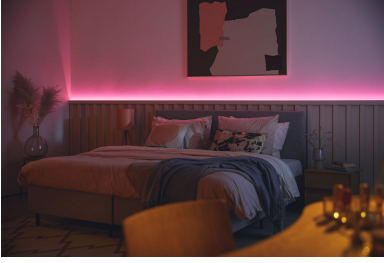

Bentuk lampu sesuka Anda

Ada banyak hal yang dapat Anda lakukan dengan lampu strip sepanjang 4 meter ini. Hiasi rumah Anda dengan memotongnya agar sesuai dengan ruang Anda, dan rekatkan di permukaan mana pun. Bahkan di bagian sudut.

Spesifikasi

Karakteristik lampu

- Penggunaan: Dalam ruangan

Desain dan lapisan

- Warna: Putih
- Bahan: Plastik

Daya tahan

- Rata-rata masa pakai (pemakaian 2,7 jam/hari): 15 tahun
- Faktor perawatan lumen: 70%
- Jumlah siklus sakelar: 50.000

Fitur ekstra/aksesori yang disertakan

- Kepala lampu yang dapat disesuaikan: Tidak
- Dapat diredupkan dengan remote control: Tidak
- Terintegrasi dengan LED: Y
- Tombol nyala/mati pada kabel: Y
- Termasuk adaptor daya: Y
- Termasuk remote control: Tidak

Karakteristik cahaya

- Konsistensi warna: 6 SDCM
- Indeks renderasi warna (CRI): 80
- Waktu pemanasan hingga 60% cahaya: <2

Lampu string/Lampu strip

- Daya Output: 24VDC, 12W Max.

Lain-lain

- Dirancang khusus untuk: Fungsional
- EyeComfort: Y

Karakteristik lain

- Lampu saat ini: 73 mA
- Efikasi: 64 lm/W

Konsumsi daya

- Faktor daya: 0.6
- Voltase: 220–240 V

Dimensi dan berat produk

- Berat bersih: 0,225 kg
- Tinggi: 0,3 cm
- Panjang: 400 cm
- Lebar: 1 cm

Layanan

- Garansi: 2 tahun

Spesifikasi teknis

- Masa pakai hingga: 15.000 jam
- Total lumen output lampu: 840
- Warna cahaya: 2700–5000
- Peralatan lampu dapat diredupkan: Ya
- LED: Y
- LED bawaan: Y
- Termasuk lampu Watt: 13
- Kode IP: IP20
- Kelas perlindungan: Kelas II

Dimensi dan berat kemasan

- EAN/UPC - produk: 8719514474536
- Berat bersih: 0,23 kg
- Berat kotor: 0,3 kg
- Tinggi: 13 cm
- Panjang: 5,6 cm
- Lebar: 14 cm