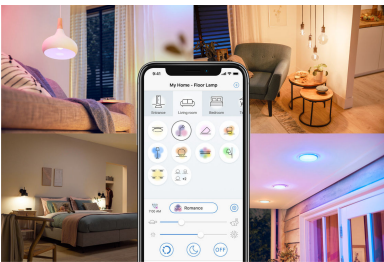

Instalasi mudah

- Mudah dipasang dan digunakan

Smart control

- Kendalikan dari mana saja dengan smartphone Anda.
- Gunakan secara handsfree dengan kendali suara

Fitur pintar

- Mengotomatiskan lampu Anda dengan jadwal

Mudah dipasang dan digunakan

WiZ berfungsi dengan router Wi-Fi Anda yang sudah ada, tidak diperlukan gateway tambahan. Cukup pasang lampu baru Anda, unduh aplikasi WiZ dan Anda siap menggunakannya.

Kendalikan dari mana saja

Kendalikan lampu WiZ Anda di mana pun Anda berada dengan smartphone. Anda tidak perlu khawatir karena lupa mematikan lampu sebelum meninggalkan rumah. Aplikasi WiZ tersedia untuk iOS dan Android.

Gunakan secara handsfree dengan kendali suara

Jutaan warna dan mode cahaya dinamis

Pilih dari palet berisi jutaan warna terang untuk menciptakan suasana yang menakjubkan di rumah Anda. Nikmati perbedaan halus dari efek cahaya dinamis kami yang menyinari lingkungan Anda.