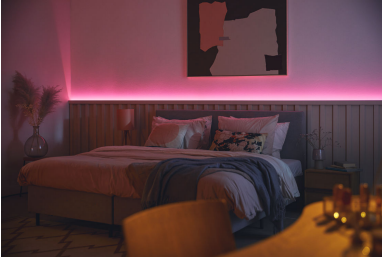

Bentuk lampu sesuka Anda

Ada banyak hal yang dapat Anda lakukan dengan lampu strip sepanjang 4 meter ini. Hiasi rumah Anda dengan memotongnya agar sesuai dengan ruang Anda, dan rekatkan di permukaan mana pun. Bahkan di bagian sudut.

Spesifikasi

Karakteristik lampu

- Penggunaan: Dalam ruangan

Desain dan lapisan

- Warna: Putih
- Bahan: Plastik

Daya tahan

- Rata-rata masa pakai (pemakaian 2,7 jam/hari): 15 tahun
- Faktor perawatan lumen: 70%
- Jumlah siklus sakelar: 50.000

Fitur ekstra/aksesori yang disertakan

- Kepala lampu yang dapat disesuaikan: Tidak
- Dapat diredupkan dengan remote control: Tidak
- Terintegrasi dengan LED: Y
- Tombol nyala/mati pada kabel: Y
- Termasuk adaptor daya: Y
- Termasuk remote control: Tidak

Karakteristik cahaya

- Konsistensi warna: 6 SDCM
- Indeks renderasi warna (CRI): 80
- Waktu pemanasan hingga 60% cahaya: <2

Lampu string/Lampu strip

- Daya Output: 24VDC, 12W Max.

Lain-lain

- Dirancang khusus untuk: Fungsional
- EyeComfort: Y

Karakteristik lain

- Lampu saat ini: 73 mA
- Efikasi: 64 lm/W

Konsumsi daya

- Faktor daya: 0.6
- Voltase: 220-240 V

Dimensi dan berat produk

- Berat bersih: 0,225 kg
- Tinggi: 0,3 cm
- Panjang: 400 cm
- Lebar: 1 cm

Layanan

- Garansi: 2 tahun

Spesifikasi teknis

- Masa pakai hingga: 15.000 jam
- Total lumen output lampu: 840
- Warna cahaya: 2700-5000
- Peralatan lampu dapat diredupkan: Ya
- LED: Y
- LED bawaan: Y
- Termasuk lampu Watt: 13
- Kode IP: IP20
- Kelas perlindungan: Kelas II

Dimensi dan berat kemasan

- EAN/UPC - produk: 8719514474536
- Berat bersih: 0,23 kg
- Berat kotor: 0,3 kg
- Tinggi: 13 cm
- Panjang: 5,6 cm
- Lebar: 14 cm
- Nomor material (12NC): 929003259707