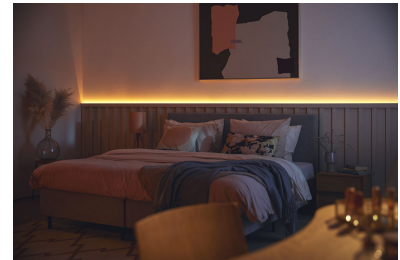

Multiplikasi dan pemasangan sederhana

Cukup tempelkan ke permukaan mana pun yang Anda sukai – display jendela, plafon baki, area kerja, dan di bawah lemari. Mencerahkan dan menambahkan aksen pada furnitur Anda.