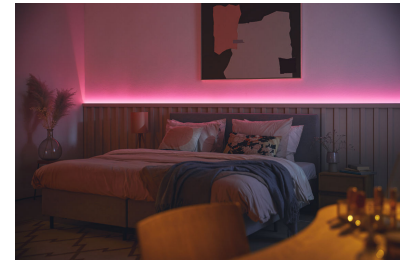

Bentuk lampu sesuka Anda

Ada banyak hal yang dapat Anda lakukan dengan lampu strip sepanjang 4 meter ini. Hiasi rumah Anda dengan memotongnya agar sesuai dengan ruang Anda, dan rekatkan di permukaan mana pun. Bahkan di bagian sudut.