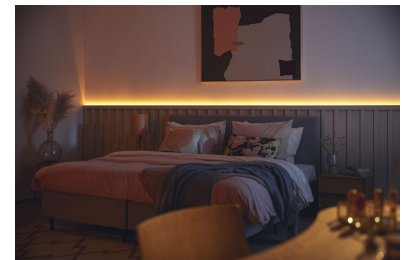

Multiplikasi dan pemasangan sederhana

Cukup tempelkan ke permukaan mana pun yang Anda sukai – display jendela, plafon baki, area kerja, dan di bawah lemari. Mencerahkan dan menambahkan aksen pada furnitur Anda.