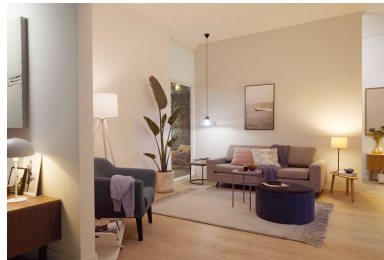

Mengotomatiskan lampu Anda dengan jadwal

Otomatiskan lampu agar sesuai dengan rutinitas harian atau mingguan Anda. Jadwalkan lampu Anda untuk menyala sebelum Anda tiba di rumah dan matikan saat tidak diperlukan.