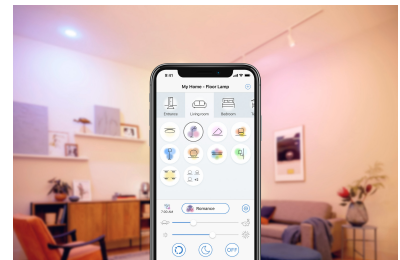

Suasana yang Disesuaikan

Buat perpaduan berbagai mode cahaya berwarna dan putih untuk menciptakan suasana cahaya yang sempurna untuk momen Anda setiap hari. Simpan dan aktifkan kapan saja dengan aplikasi, remote, atau kendali suara.