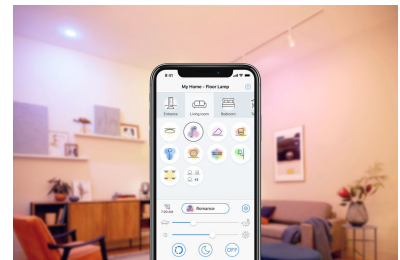

Suasana yang Disesuaikan

Buat perpaduan berbagai mode cahaya berwarna dan putih untuk menciptakan suasana cahaya yang sempurna untuk momen Anda setiap hari. Simpan dan aktifkan kapan saja dengan aplikasi, remote, atau kendali suara.