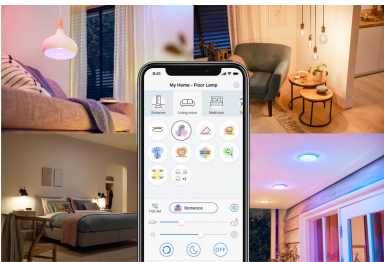

### Mode cahaya

- Jutaan warna dan mode cahaya dinamis
- Putih hangat hingga sejuk dapat disetel dan mode preset
- Sesuaikan Suasana dengan mode cahaya dinamis preset.

## Mudah dipasang dan digunakan

WiZ berfungsi dengan router Wi-Fi Anda yang sudah ada, tidak diperlukan gateway tambahan. Cukup pasang lampu baru Anda, unduh aplikasi WiZ dan Anda siap menggunakannya.

## Kendalikan dari mana saja

Kendalikan lampu WiZ Anda di mana pun Anda berada dengan smartphone. Anda tidak perlu khawatir karena lupa mematikan lampu sebelum meninggalkan rumah. Aplikasi WiZ tersedia untuk iOS dan Android.