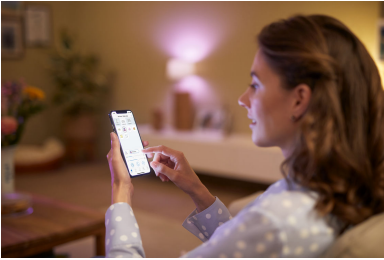

Instalasi mudah

- Mudah dipasang dan digunakan

Smart control

- Kendalikan dari mana saja dengan smartphone Anda.
- Gunakan secara handsfree dengan kendali suara

Fitur pintar

- Mengotomatiskan lampu Anda dengan jadwal
- Fitur kesehatan preset

Mode cahaya

- Jutaan warna dan mode cahaya dinamis
- Putih hangat hingga sejuk dapat disetel dan mode preset
- Sesuaikan Suasana dengan mode cahaya dinamis preset.

Kelebihan Utama

Mudah dipasang dan digunakan

WiZ berfungsi dengan router Wi-Fi Anda yang sudah ada, tidak diperlukan gateway tambahan. Cukup pasang lampu baru Anda, unduh aplikasi WiZ dan Anda siap menggunakannya.

Kendalikan dari mana saja

Kendalikan lampu WiZ Anda di mana pun Anda berada dengan smartphone. Anda tidak perlu khawatir karena lupa mematikan lampu sebelum meninggalkan rumah. Aplikasi WiZ tersedia untuk iOS dan Android.