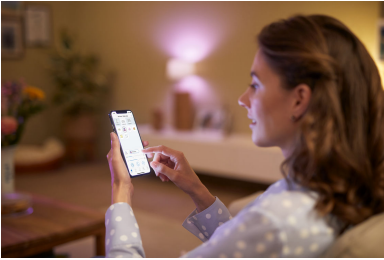

Kelebihan Utama

Mudah dipasang dan digunakan

WiZ berfungsi dengan router Wi-Fi Anda yang sudah ada, tidak diperlukan gateway tambahan. Cukup pasang lampu baru Anda, unduh aplikasi WiZ dan Anda siap menggunakannya.