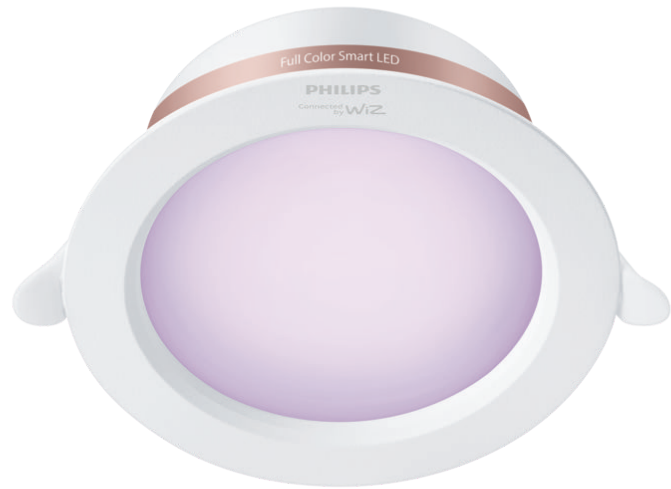

PHILIPS

Downlight tanam
5 inci 10W

LED Pintar

Warna-warni

Tampilan cahaya Ø120-130MM

IP20/Bundar/Putih

8719514442085

Terangi area favorit Anda di rumah dengan warna

Jadikan ruangan Anda menarik dengan menciptakan suasana cahaya yang sempurna untuk setiap momen. Downlight berwarna kami memancarkan distribusi cahaya yang seragam tanpa bintik hitam, memberi Anda kebebasan untuk bersantai dan menikmati suasana nyaman bersama orang-orang tercinta.