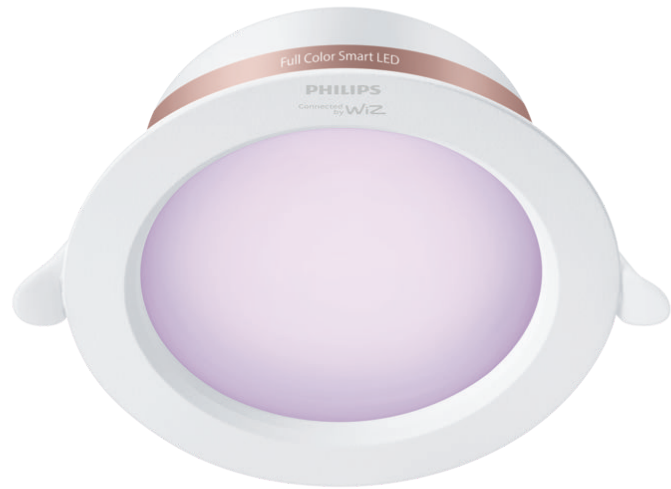

# PHILIPS

Downlight tanam  
5 inci 10W

LED Pintar

Warna-warni

Tampilan cahaya Ø120-130MM

IP20/Bundar/Putih

8719514442085

## Desain dan lapisan

- Warna: Putih
- Bahan: Plastik