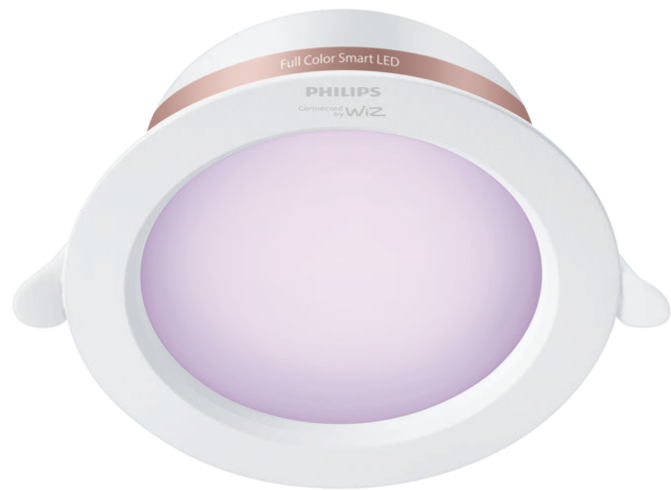

# PHILIPS

Downlight tanam  
4 inci 6.5W

LED Pintar

Warna-warni

Tampilan cahaya Ø95-105MM

IP20/Bundar/Putih

8719514442061

### Desain dan lapisan

- Warna: Putih
- Bahan: Plastik