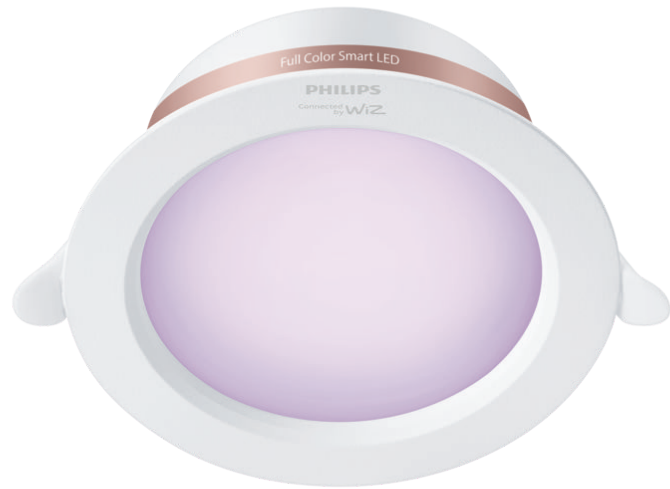

# PHILIPS

Downlight tanam  
4 inci 6.5W

LED Pintar

Warna-warni

Tampilan cahaya Ø95-105MM

IP20/Bundar/Putih

8719514442061

## Desain dan lapisan

- Warna: Putih
- Bahan: Plastik