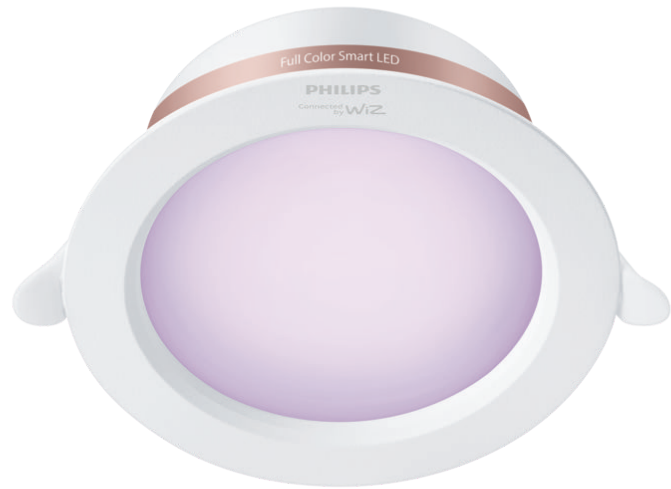

PHILIPS

Downlight tanam
4 inci 6.5W

LED Pintar

Warna-warni

Tampilan cahaya Ø95-105MM

IP20/Bundar/Putih

8719514442061

Terangi area favorit Anda di rumah dengan warna

Jadikan ruangan Anda menarik dengan menciptakan suasana cahaya yang sempurna untuk setiap momen. Downlight berwarna kami memancarkan distribusi cahaya yang seragam tanpa bintik hitam, memberi Anda kebebasan untuk bersantai dan menikmati suasana nyaman bersama orang-orang tercinta.