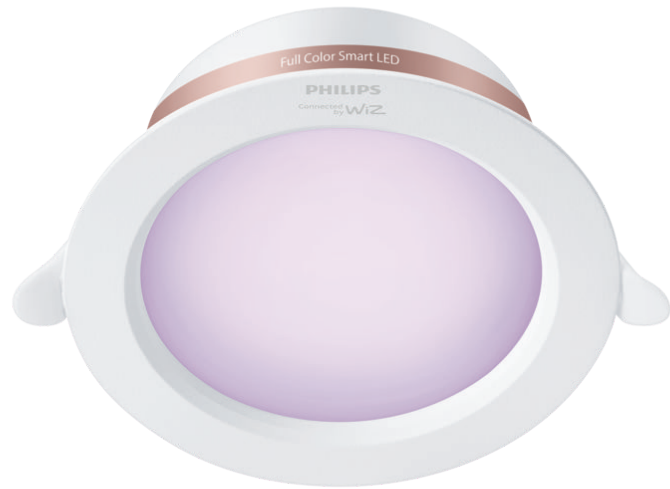

PHILIPS

Downlight tanam
4 inci 6.5W

LED Pintar

Warna-warni

Tampilan cahaya Ø95-105MM

IP20/Bundar/Putih

8719514442061

Terangi area favorit Anda di rumah dengan warna

Jadikan ruangan Anda menarik dengan menciptakan suasana cahaya yang sempurna untuk setiap momen. Downlight berwarna kami memancarkan distribusi cahaya yang seragam tanpa bintik hitam, memberi Anda kebebasan untuk bersantai dan menikmati suasana nyaman bersama orang-orang tercinta.