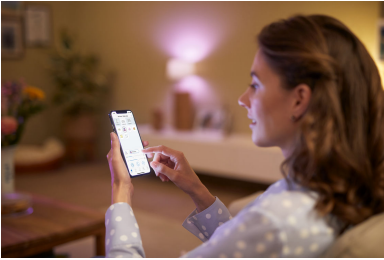

Instalasi mudah

- Mudah dipasang dan digunakan

Smart control

- Kendalikan dari mana saja dengan smartphone Anda.
- Gunakan secara handsfree dengan kendali suara

Fitur pintar

- Mengotomatiskan lampu Anda dengan jadwal
- Fitur kesehatan preset

WiZ berfungsi dengan router Wi-Fi Anda yang sudah ada, tidak diperlukan gateway tambahan. Cukup pasang lampu baru Anda, unduh aplikasi WiZ dan Anda siap menggunakannya.

Kendalikan dari mana saja

Kendalikan lampu WiZ Anda di mana pun Anda berada dengan smartphone. Anda tidak perlu khawatir karena lupa mematikan lampu sebelum meninggalkan rumah. Aplikasi WiZ tersedia untuk iOS dan Android.