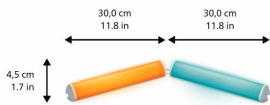

Jika Anda memiliki rak atau sudut yang membutuhkan penerangan aksen, coba lampu Bar kami. Bar tipis ini memancarkan banyak warna dan mudah dipasang di ruang kecil. Cukup miringkan pada salah satu sisinya untuk menyesuaikan sudut cahaya. Anda lebih suka cahaya yang lebih panjang? Hubungkan bar kedua untuk menggandakan efeknya.