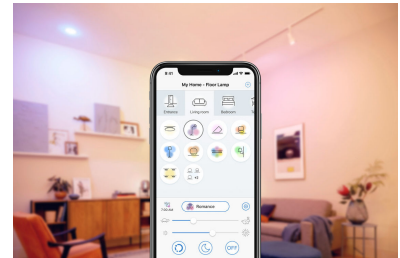

Suasana yang Disesuaikan

Buat perpaduan berbagai mode cahaya berwarna dan putih untuk menciptakan suasana cahaya yang sempurna untuk momen Anda setiap hari. Simpan dan aktifkan kapan saja dengan aplikasi, remote, atau kendali suara.