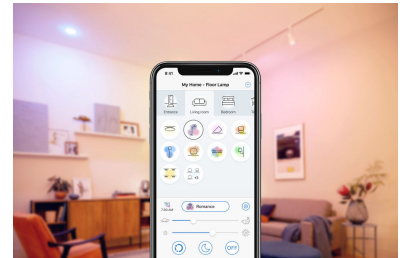

## Gunakan secara handsfree dengan kendali suara

Kontrol lampu hanya dengan suara Anda, cukup aktifkan integrasi dengan Google, Alexa, atau tambahkan ke pintasan Siri.

## Jutaan warna dan mode cahaya dinamis

Pilih dari palet berisi jutaan warna terang untuk menciptakan suasana yang menakjubkan di rumah Anda. Nikmati perbedaan halus dari efek cahaya dinamis kami yang menyinari lingkungan Anda.

## Putih hangat hingga sejuk dapat disetel dan mode preset

Pilih dari rentang putih sejuk yang memberi energi hingga putih hangat yang lembut, atau cukup pilih dari mode preset seperti Focus dan Relax guna menciptakan suasana terbaik untuk aktivitas Anda.

## Suasana yang Disesuaikan

Buat perpaduan berbagai mode cahaya berwarna dan putih untuk menciptakan suasana cahaya yang sempurna untuk momen Anda setiap hari. Simpan dan aktifkan kapan saja dengan aplikasi, remote, atau kendali suara.