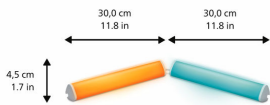

PHILIPS

Lampu linier Bar

LED Pintar

Warna-warni

Lampu bar serbaguna

Mudah dipasang dan digunakan

8719514435179