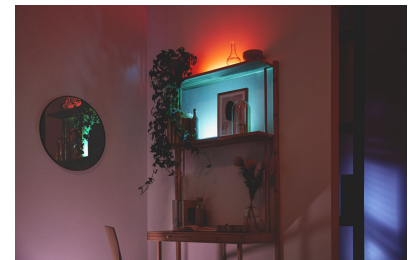

Lampu bar serbaguna

Miringkan bar lampu ini pada suatu sudut untuk memancarkan cahaya warna-warninya di lemari atau rak. Perkuat pencahayaan aksen yang indah di setiap sudut atau dinding dengan menghubungkan dua bar lampu. Kabel disertakan.