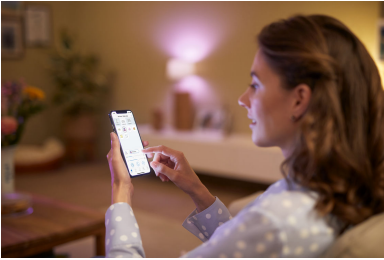

## Mudah dipasang dan digunakan

WiZ berfungsi dengan router Wi-Fi Anda yang sudah ada, tidak diperlukan gateway tambahan. Cukup pasang lampu baru Anda, unduh aplikasi WiZ dan Anda siap menggunakannya.