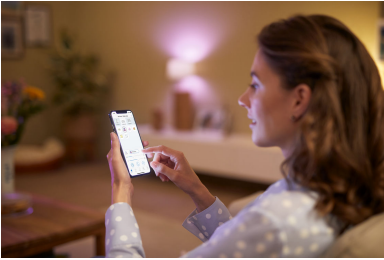

Kelebihan Utama

Mudah dipasang dan digunakan

WiZ berfungsi dengan router Wi-Fi Anda yang sudah ada, tidak diperlukan gateway tambahan. Cukup pasang lampu baru Anda, unduh aplikasi WiZ dan Anda siap menggunakannya.

Kendalikan dari mana saja

Kendalikan lampu WiZ Anda di mana pun Anda berada dengan smartphone. Anda tidak perlu khawatir karena lupa mematikan lampu sebelum meninggalkan rumah. Aplikasi WiZ tersedia untuk iOS dan Android.