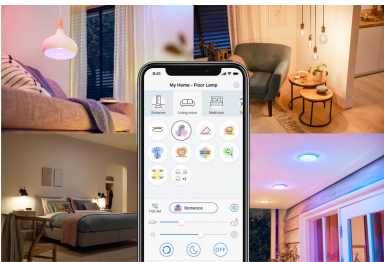

Hadirkan lampu pintar ke setiap sudut ruang Anda dengan lampu meja WiZ Squire dual zone yang memantulkan cahaya warna-warni ke dinding. Gunakan dengan aplikasi WiZ atau suara Anda untuk meredupkan dan mencerahkan atau gunakan mode cahaya prasetel pada pengaturan Wi-Fi.

Instalasi mudah

- Mudah dipasang dan digunakan

Smart control

- Kendalikan dari mana saja dengan smartphone Anda.
- Gunakan secara handsfree dengan kendali suara

Fitur pintar

- Mengotomatiskan lampu Anda dengan jadwal
- Fitur kesehatan prasetel

WiZ berfungsi dengan router Wi-Fi Anda yang sudah ada, tidak diperlukan gateway tambahan. Cukup pasang lampu baru Anda, unduh aplikasi WiZ dan Anda siap menggunakannya.

Kendalikan dari mana saja

Kendalikan lampu WiZ Anda di mana pun Anda berada dengan smartphone. Anda tidak perlu khawatir karena lupa mematikan lampu sebelum meninggalkan rumah. Aplikasi WiZ tersedia untuk iOS dan Android.

Gunakan secara handsfree dengan kendali suara

Kontrol lampu hanya dengan suara Anda, cukup aktifkan integrasi dengan Google, Alexa, atau tambahkan ke pintasan Siri.

Mengotomatiskan lampu Anda dengan jadwal