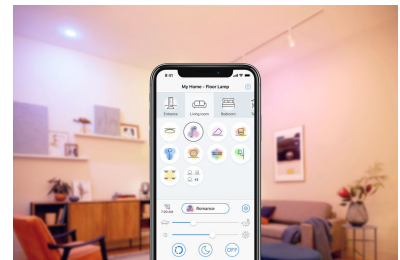

## Gunakan secara handsfree dengan kendali suara

Kontrol lampu hanya dengan suara Anda, cukup aktifkan integrasi dengan Google, Alexa, atau tambahkan ke pintasan Siri.

## Fitur kesehatan preset

Gunakan fitur kesehatan preset di aplikasi WiZ dan nikmati pola pencahayaan yang paling sesuai untuk ritme sirkadian Anda sepanjang hari. WiZ akan memberikan cahaya siang hari yang cerah saat Anda perlu mendapatkan energi dan fokus, lalu bertransisi dengan mulus ke putih hangat lembut untuk membantu Anda rileks dan tidur lebih nyenyak.

## Jutaan warna dan mode cahaya dinamis

Pilih dari palet berisi jutaan warna terang untuk menciptakan suasana yang menakjubkan di rumah Anda. Nikmati perbedaan halus dari efek cahaya dinamis kami yang menyinari lingkungan Anda.

## Suasana yang Disesuaikan

Buat perpaduan berbagai mode cahaya berwarna dan putih untuk menciptakan suasana cahaya yang sempurna untuk momen Anda setiap hari. Simpan dan aktifkan kapan saja dengan aplikasi, remote, atau kendali suara.