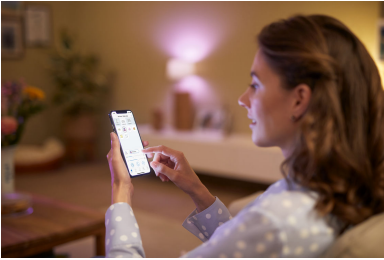

Hadirkan lampu pintar ke setiap sudut ruang Anda dengan lampu meja WiZ Squire dual zone yang memantulkan cahaya warna-warni ke dinding. Gunakan dengan aplikasi WiZ atau suara Anda untuk meredupkan dan mencerahkan atau gunakan mode cahaya prasetel pada pengaturan Wi-Fi.

Instalasi mudah

- Mudah dipasang dan digunakan

Smart control

- Kendalikan dari mana saja dengan smartphone Anda.
- Gunakan secara handsfree dengan kendali suara

Fitur pintar

- Mengotomatiskan lampu Anda dengan jadwal
- Fitur kesehatan prasetel

WiZ berfungsi dengan router Wi-Fi Anda yang sudah ada, tidak diperlukan gateway tambahan. Cukup pasang lampu baru Anda, unduh aplikasi WiZ dan Anda siap menggunakannya.

Kendalikan dari mana saja

Kendalikan lampu WiZ Anda di mana pun Anda berada dengan smartphone. Anda tidak perlu khawatir karena lupa mematikan lampu sebelum meninggalkan rumah. Aplikasi WiZ tersedia untuk iOS dan Android.