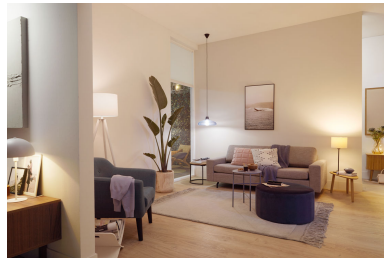

Mengotomatiskan lampu Anda dengan jadwal

Otomatiskan lampu agar sesuai dengan rutinitas harian atau mingguan Anda. Jadwalkan lampu Anda untuk menyala sebelum Anda tiba di rumah dan matikan saat tidak diperlukan.