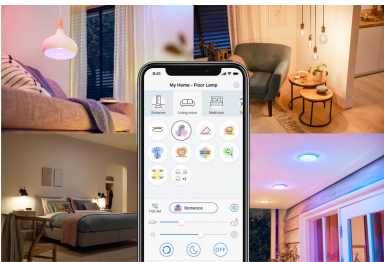

Instalasi mudah

- Mudah dipasang dan digunakan

Smart control

- Kendalikan dari mana saja dengan smartphone Anda.
- Gunakan secara handsfree dengan kendali suara

Fitur pintar

- Mengotomatiskan lampu Anda dengan jadwal
- Fitur kesehatan preset
- Pemantauan energi

Mode cahaya

- Putih hangat hingga sejuk dapat disetel dan mode preset
- Sesuaikan Suasana dengan mode cahaya dinamis preset.

Kelebihan Utama

Mudah dipasang dan digunakan

WiZ berfungsi dengan router Wi-Fi Anda yang sudah ada, tidak diperlukan gateway tambahan. Cukup pasang lampu baru Anda, unduh aplikasi WiZ dan Anda siap menggunakannya.

Kendalikan dari mana saja

Kendalikan lampu WiZ Anda di mana pun Anda berada dengan smartphone. Anda tidak perlu khawatir karena lupa mematikan lampu sebelum meninggalkan rumah. Aplikasi WiZ tersedia untuk iOS dan Android.

Gunakan secara handsfree dengan kendali suara

Kontrol lampu hanya dengan suara Anda, cukup aktifkan integrasi dengan Google, Alexa, atau tambahkan ke pintasan Siri.

Mengotomatiskan lampu Anda dengan jadwal