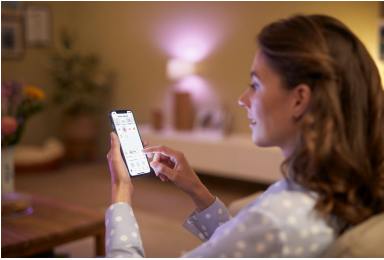

Philips Smart LED downlight 5 inci yang menghasilkan cahaya putih hangat atau sejuk ini adalah smart light yang dapat digunakan di ruang mana pun di rumah Anda. Gunakan dengan Wi-Fi yang ada dan atur cahaya lampu melalui aplikasi WiZ atau suara Anda.

Instalasi mudah

- Mudah dipasang dan digunakan

Smart control

- Kendalikan dari mana saja dengan smartphone Anda.
- Gunakan secara handsfree dengan kendali suara

Fitur pintar

- Mengotomatiskan lampu Anda dengan jadwal
- Fitur kesehatan preset
- Pemantauan energi

Mode cahaya

- Putih hangat hingga sejuk dapat disetel dan mode preset
- Sesuaikan Suasana dengan mode cahaya dinamis preset.

Kelebihan Utama

Mudah dipasang dan digunakan

WiZ berfungsi dengan router Wi-Fi Anda yang sudah ada, tidak diperlukan gateway tambahan. Cukup pasang lampu baru Anda, unduh aplikasi WiZ dan Anda siap menggunakannya.

Kendalikan dari mana saja

Kendalikan lampu WiZ Anda di mana pun Anda berada dengan smartphone. Anda tidak perlu khawatir karena lupa mematikan lampu sebelum meninggalkan rumah. Aplikasi WiZ tersedia untuk iOS dan Android.