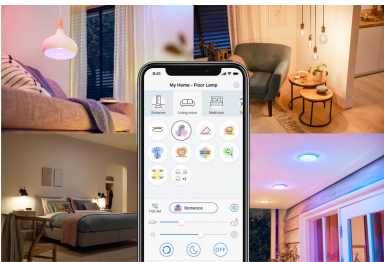

Kendalikan dari mana saja

Kendalikan lampu WiZ Anda di mana pun Anda berada dengan smartphone. Anda tidak perlu khawatir karena lupa mematikan lampu sebelum meninggalkan rumah. Aplikasi WiZ tersedia untuk iOS dan Android.