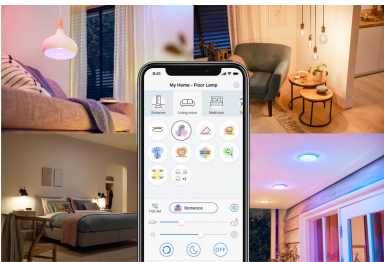

### Mode cahaya

- Putih hangat hingga sejuk dapat disetel dan mode preset
- Sesuaikan Suasana dengan mode cahaya dinamis preset.

## Mudah dipasang dan digunakan

WiZ berfungsi dengan router Wi-Fi Anda yang sudah ada, tidak diperlukan gateway tambahan. Cukup pasang lampu baru Anda, unduh aplikasi WiZ dan Anda siap menggunakannya.

## Kendalikan dari mana saja

Kendalikan lampu WiZ Anda di mana pun Anda berada dengan smartphone. Anda tidak perlu khawatir karena lupa mematikan lampu sebelum meninggalkan rumah. Aplikasi WiZ tersedia untuk iOS dan Android.