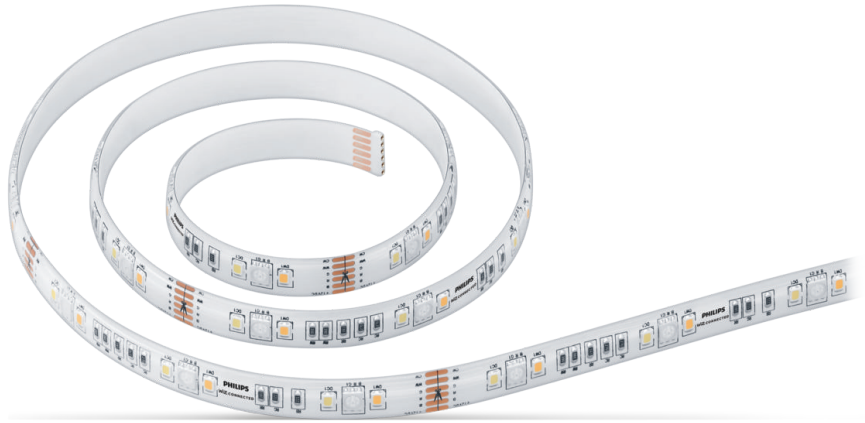

PHILIPS

Starter kit strip LED
2m

LED Pintar

Color & Tunable White

Voltase Rendah

Lapisan IP20/Pu

8719514268432

Cahaya penuh warna yang sesuai dengan suasana hati Anda

Philips smart LED strip starter kit dengan panjang 2 meter memberi Anda semua yang dibutuhkan untuk mendapatkan smart light dengan beragam cahaya warna warni. Potong strip fleksibel sesuai ukuran untuk menambahkan pencahayaan linear secara tidak langsung di ruang mana pun. Strip LED ini terhubung dengan WiZ. Gunakan dengan Wi-Fi yang ada untuk mengontrolnya menggunakan aplikasi WiZ atau suara Anda.

Bentuk lampu sesuka Anda

Dapat dipanjangkan hingga 10 meter (ekstensi dijual terpisah). Potong dan rekatkan di permukaan apa pun, di sudut mana pun.

Putih hangat hingga sejuk dapat disetel dan mode preset