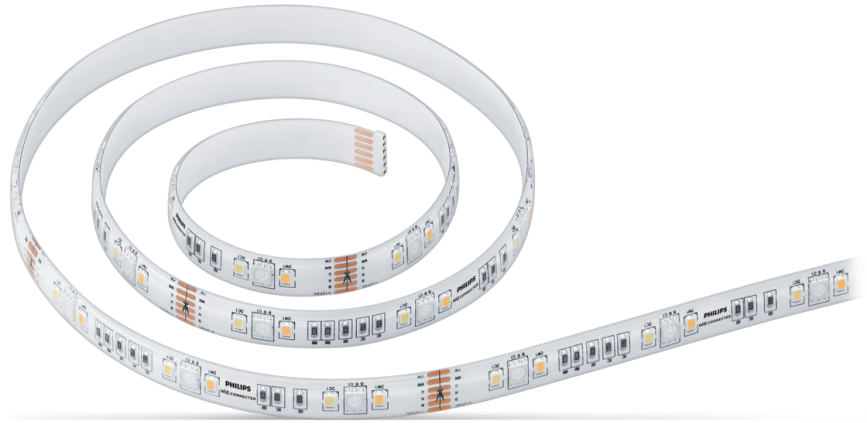

# PHILIPS

Starter kit strip LED  
2m

LED Pintar

Color & Tunable White

Voltase Rendah

Lapisan IP20/Pu

8719514268432

## Cahaya penuh warna yang sesuai dengan suasana hati Anda

Philips smart LED strip starter kit dengan panjang 2 meter memberi Anda semua yang dibutuhkan untuk mendapatkan smart light dengan beragam cahaya warna warni. Potong strip fleksibel sesuai ukuran untuk menambahkan pencahayaan linear secara tidak langsung di ruang mana pun. Strip LED ini terhubung dengan WiZ. Gunakan dengan Wi-Fi yang ada untuk mengontrolnya menggunakan aplikasi WiZ atau suara Anda.