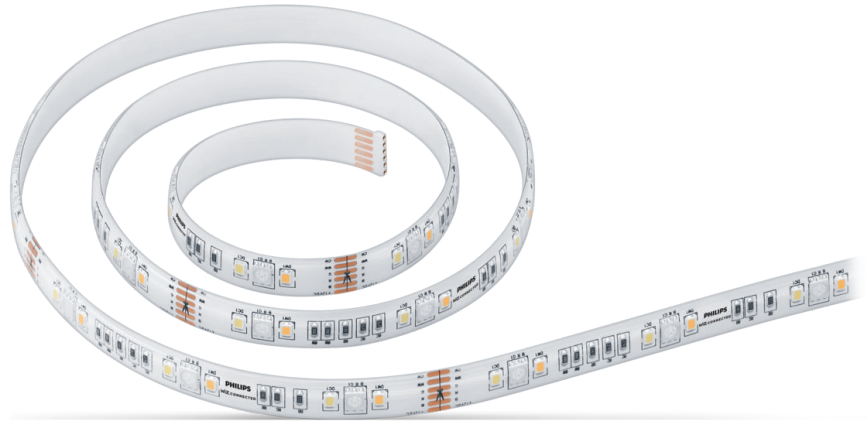

PHILIPS

Starter kit strip LED
2m

LED Pintar

Color & Tunable White

Voltase Rendah

Lapisan IP20/Pu

8719514268432

Cahaya penuh warna yang sesuai dengan suasana hati Anda

Philips smart LED strip starter kit dengan panjang 2 meter memberi Anda semua yang dibutuhkan untuk mendapatkan smart light dengan beragam cahaya warna warni. Potong strip fleksibel sesuai ukuran untuk menambahkan pencahayaan linear secara tidak langsung di ruang mana pun. Strip LED ini terhubung dengan WiZ. Gunakan dengan Wi-Fi yang ada untuk mengontrolnya menggunakan aplikasi WiZ atau suara Anda.

Bentuk lampu sesuka Anda

Dapat dipanjangkan hingga 10 meter (ekstensi dijual terpisah). Potong dan rekatkan di permukaan apa pun, di sudut mana pun.

Putih hangat hingga sejuk dapat disetel dan mode preset