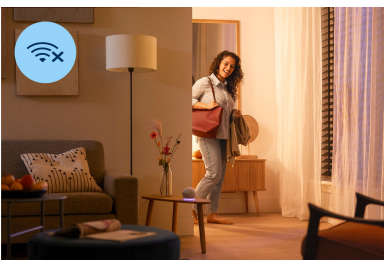

Philips smart LED motion sensor nirkabel indoor membuat lampu menyala otomatis saat Anda berjalan melewatinya, dan otomatis mati saat Anda tidak ada. Tempatkan sensor, yang telah disertakan bersama baterai, di pintu masuk atau lorong, lalu atur untuk menyalakan atau mematikan lampu ke pengaturan yang Anda inginkan pada waktu tertentu.

Perangkat cerdas

- Deteksi gerakan berjangkauan luas sejauh 3 meter

Kelebihan Utama

Pemasangan Mudah

Bertenaga baterai, tidak perlu kabel listrik. Pemasangan cepat dan mudah dengan sekrup di plafon/dinding atau tempatkan di meja.

Kontrol seluruh ruangan

Sensor dipasang di satu ruangan dan memicu semua lampu di ruangan tersebut. Anda dapat memindahkan sensor di aplikasi jika ingin memicu lampu di ruangan lain.

Berfungsi bahkan tanpa Wi-Fi