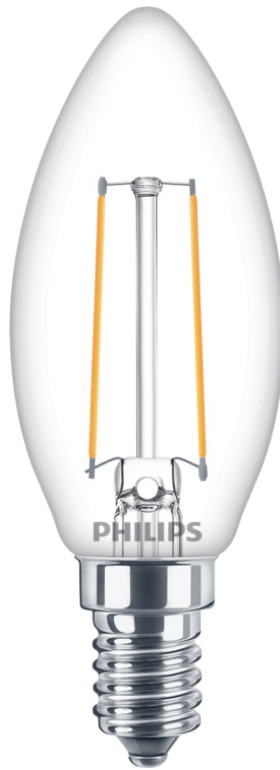

PHILIPS

Lilin Filamen Bening
40W B35 E14

LED

3000K

400lm

10000j

8718699623258

Bohlam lampu LED canggih untuk di rumah

Bohlam lampu Philips LED memberikan cahaya Putih yang indah dan hangat, masa pakai yang sangat lama, serta penghematan energi yang signifikan dan langsung. Dengan desain yang murni dan elegan, bohlam ini adalah pengganti yang sempurna untuk bohlam pijar bening Anda.

Pilih pengganti mudah untuk lampu lama Anda

- Bentuk dan ukuran yang serupa dengan lampu pijar standar

Kelebihan Utama

Bentuk dan ukuran yang serupa dengan lampu pijar standar

Dengan desain bentuk indah dan dimensi yang familiar, ini adalah bohlam LED standar penerangan kontemporer yang hemat energi. Pengganti ramah lingkungan yang sempurna untuk bohlam lampu pijar standar biasa. Brad, reviw this copy again for all of these. Tidak terbaca dengan baik.

Spesifikasi

Karakteristik lampu

- Penggunaan: Dalam ruangan
- Bentuk lampu: Lilin nondireksional
- Soket: E14
- Lapisan bohlam: Bening
- Dapat diredupkan: Tidak
- Material Bohlam: Kaca

Dimensi lampu

- Tinggi: 9,7 cm
- Lebar: 3,5 cm