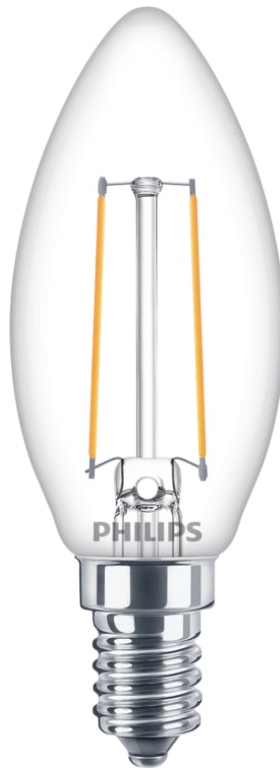

PHILIPS

Lilin Filamen Bening
20W B35 E14

LED

3000K

200lm

10000j

8718699623210

Bohlam lampu LED canggih untuk di rumah

Bohlam lampu Philips LED memberikan cahaya Putih yang indah dan hangat, masa pakai yang sangat lama, serta penghematan energi yang signifikan dan langsung. Dengan desain yang murni dan elegan, bohlam ini adalah pengganti yang sempurna untuk bohlam pijar bening Anda.

Pilih pengganti mudah untuk lampu lama Anda

- Bentuk dan ukuran yang serupa dengan lampu pijar standar

Kelebihan Utama

Bentuk dan ukuran yang serupa dengan lampu pijar standar

Dengan desain bentuk indah dan dimensi yang familiar, ini adalah bohlam LED standar penerangan kontemporer yang hemat energi. Pengganti ramah lingkungan yang sempurna untuk bohlam lampu pijar standar biasa. Brad, reviw this copy again for all of these. Tidak terbaca dengan baik.

Spesifikasi

Karakteristik lampu

- Penggunaan: Dalam ruangan
- Bentuk lampu: Lilin nondireksional
- Soket: E14
- Lapisan bohlam: Bening
- Dapat diredupkan: Tidak
- Material Bohlam: Kaca

Dimensi lampu

- Tinggi: 9,7 cm
- Lebar: 3,5 cm