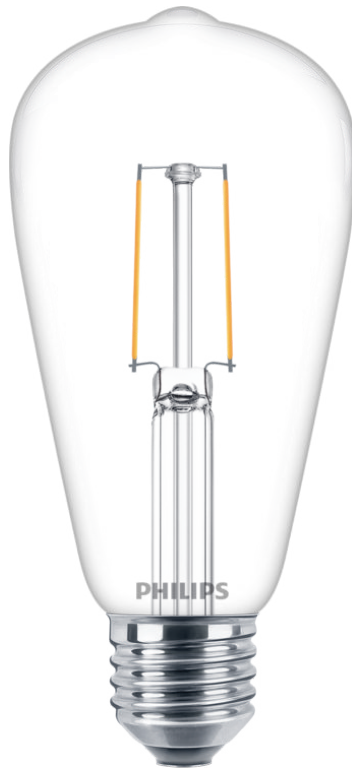

# PHILIPS

Bohlam Filamen  
Bening 40W ST64 E27

LED

3000K

400lm

10000j

8718699623135

## Bohlam lampu LED canggih untuk di rumah

Bohlam lampu Philips LED memberikan cahaya Putih yang indah dan hangat, masa pakai yang sangat lama, serta penghematan energi yang signifikan dan langsung. Dengan desain yang murni dan elegan, bohlam ini adalah pengganti yang sempurna untuk bohlam pijar bening Anda.

### **Pilih pengganti mudah untuk lampu lama Anda**

- Bentuk dan ukuran yang serupa dengan lampu pijar standar

## Dimensi lampu

- Tinggi: 14 cm
- Lebar: 6,4 cm