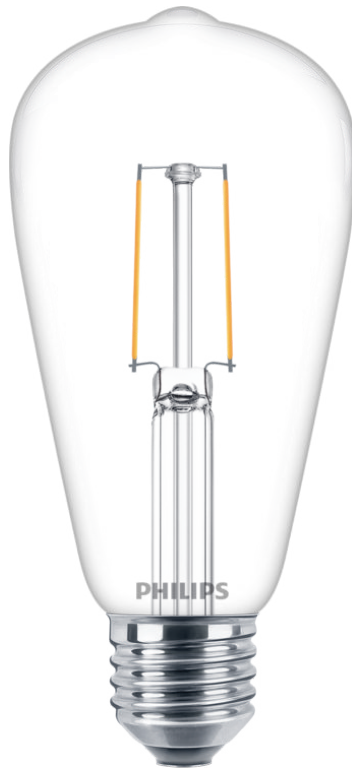

PHILIPS

Bohlam Filamen
Bening 40W ST64 E27

LED

3000K

400lm

10000j

8718699623135

Bohlam lampu LED canggih untuk di rumah

Bohlam lampu Philips LED memberikan cahaya Putih yang indah dan hangat, masa pakai yang sangat lama, serta penghematan energi yang signifikan dan langsung. Dengan desain yang murni dan elegan, bohlam ini adalah pengganti yang sempurna untuk bohlam pijar bening Anda.

Pilih pengganti mudah untuk lampu lama Anda

- Bentuk dan ukuran yang serupa dengan lampu pijar standar

Kelebihan Utama

Menggantikan lampu pijar standar

Dengan desain bentuk indah dan dimensi yang familiar, ini adalah bohlam LED standar penerangan kontemporer yang hemat energi. Pengganti ramah lingkungan yang sempurna untuk bohlam lampu pijar standar biasa.

Spesifikasi

Karakteristik lampu

- Penggunaan: Dalam ruangan
- Bentuk lampu: Lampu nondireksional
- Soket: E27
- Lapisan bohlam: Bening
- Dapat diredupkan: Tidak
- Material Bohlam: Kaca

Dimensi lampu

- Tinggi: 14 cm
- Lebar: 6,4 cm