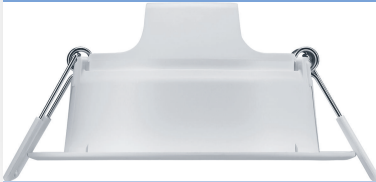

PHILIPS

Downlight

Lampu Tersembunyi

3000K

Putih

Putih

8718696173312

Lampu LED yang nyaman di mata

Terangi ruangan Anda dengan Philips EyeComfort LED Downlight yang menyediakan sumber cahaya yang nyaman di mata Anda.

Mudah digunakan

- Ideal untuk ruangan berplafon rendah, untuk peralatan dengan detail halus dan tidak mengganggu.

teknologi lensa mikro menghasilkan distribusi cahaya merata yang mengurangi kesilauan secara signifikan. Cahayanya tidak hanya lembut dan nyaman di mata, namun juga dapat meredistribusi cahaya agar tidak menyilaukan di area pencahayaan.