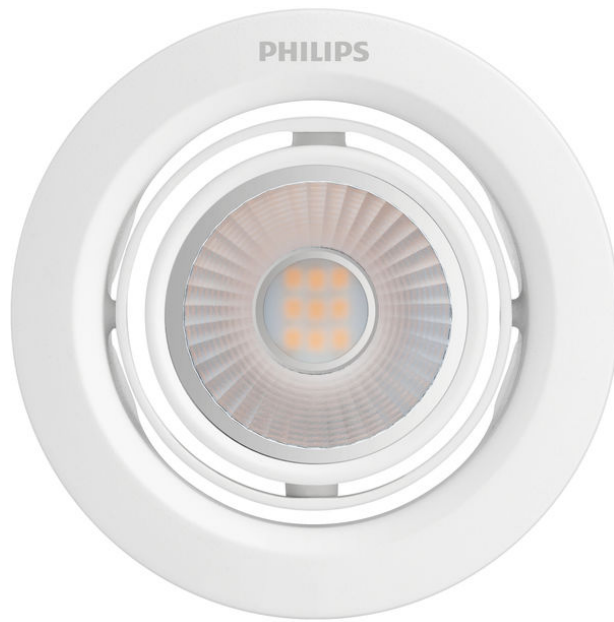

PHILIPS

Lampu Tersembunyi
Pomeron

Lampu Tersembunyi

4000K

Putih

59776/31/H3

Pencahayaan utama untuk menerangi rumah Anda

Atur arah cahaya dalam berbagai cara dengan kepala lampu sorot Philips LED Pomeron yang dapat disesuaikan dalam rotasi 2 poros. Produk ini memiliki desain putih penuh gaya yang akan memperkuat dekor Anda, memiliki sinar yang kuat dan area penyinaran fokus yang memberikan aksen.

Mudah Digunakan

- Sudut cahaya dapat disesuaikan

Hemat energi

- Ballast konvensional internal Philips

Kelebihan Utama

Sudut cahaya dapat disesuaikan

Hemat energi, tahan lama

Spesifikasi

Karakteristik lampu

- Penggunaan: Dalam ruangan

Desain dan lapisan

- Warna: Putih
- Bahan: Logam, Plastik

Daya tahan

- Jumlah siklus sakelar: 7.500

Lingkungan

- Disposal of the product: Di akhir masa pakainya (ekonomis), buang produk sesuai aturan setempat dan jangan buang produk bersama limbah rumah tangga biasa. Membuang produk dengan benar akan membantu mencegah kemungkinan dampak negatif terhadap lingkungan dan kesehatan manusia.

- Sudut berkas cahaya: 30 °
- Konsistensi warna: 5 SDCM
- Indeks renderasi warna (CRI): 80

Lain-lain

- Dirancang khusus untuk: Kamar Tidur, Ruang Keluarga, Ruang Makan, Dapur, Kantor Rumah
- Gaya: Kontemporer
- Jenis: Lampu Tersembunyi
- EyeComfort: Y