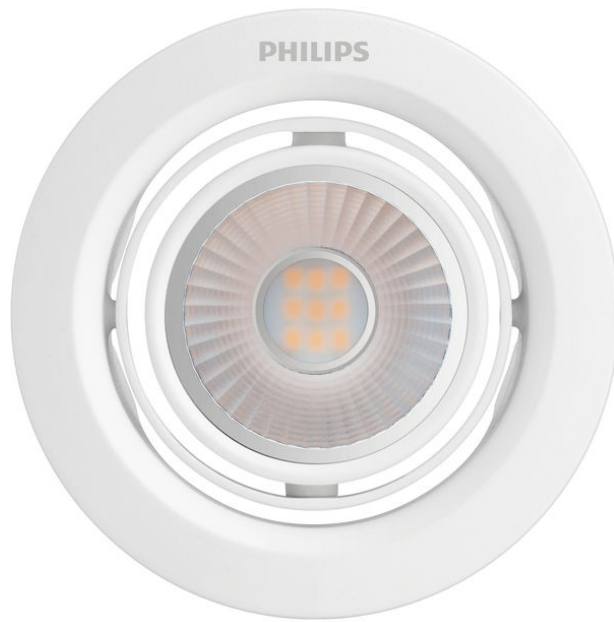

PHILIPS

Lampu Tersembunyi
Pomeron

Lampu Tersembunyi

4000K

Putih

59776/31/H3

Pencahayaan utama untuk menerangi rumah Anda

Atur arah cahaya dalam berbagai cara dengan kepala lampu sorot Philips LED Pomeron yang dapat disesuaikan dalam rotasi 2 poros. Produk ini memiliki desain putih penuh gaya yang akan memperkuat dekor Anda, memiliki sinar yang kuat dan area penyinaran fokus yang memberikan aksent.

Mudah Digunakan

- Sudut cahaya dapat disesuaikan

Hemat energi

- Ballast konvensional internal Philips

Kelebihan Utama

Sudut cahaya dapat disesuaikan

Hemat energi, tahan lama

Spesifikasi

Karakteristik lampu

- Penggunaan: Dalam ruangan

Desain dan lapisan

- Warna: Putih
- Bahan: Logam, Plastik

Daya tahan

- Jumlah siklus sakelar: 7.500

Lingkungan

- Disposal of the product: Di akhir masa pakainya (ekonomis), buang produk sesuai aturan setempat dan jangan buang produk bersama limbah rumah tangga biasa. Membuang produk dengan benar akan membantu mencegah kemungkinan dampak negatif terhadap lingkungan dan kesehatan manusia.

- Sudut berkas cahaya: 30 °
- Konsistensi warna: 5 SDCM
- Indeks renderasi warna (CRI): 80

Lain-lain

- Dirancang khusus untuk: Kamar Tidur, Ruang Keluarga, Ruang Makan, Dapur, Kantor Rumah
- Gaya: Kontemporer
- Jenis: Lampu Tersembunyi
- EyeComfort: Y