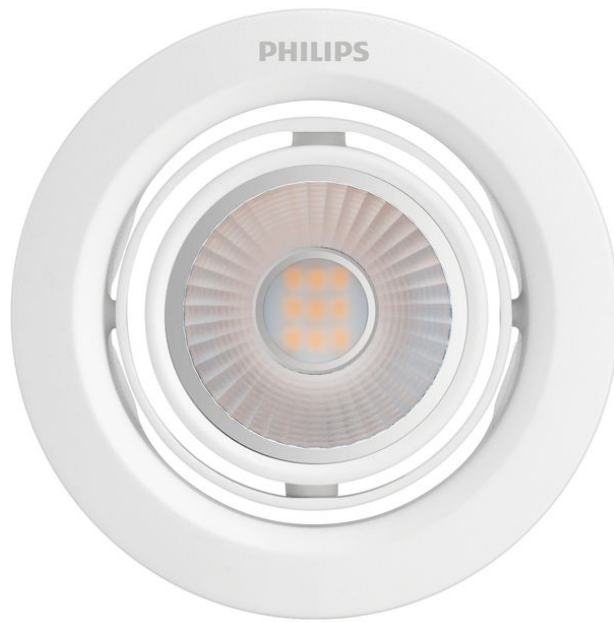

PHILIPS

Lampu Tersembunyi
Pomeron

Lampu Tersembunyi

2700K

Putih

59776/31/H0

Pencahayaan utama untuk menerangi rumah Anda

Atur arah cahaya dalam berbagai cara dengan kepala lampu sorot Philips LED Pomeron yang dapat disesuaikan dalam rotasi 2 poros. Produk ini memiliki desain putih penuh gaya yang akan memperkuat dekor Anda, memiliki sinar yang kuat dan area penyinaran fokus yang memberikan aksen.

Mudah Digunakan

- Sudut cahaya dapat disesuaikan

Hemat energi

- Ballast konvensional internal Philips

Kelebihan Utama

Sudut cahaya dapat disesuaikan

Hemat energi, tahan lama

Spesifikasi

Karakteristik lampu

- Penggunaan: Dalam ruangan

Desain dan lapisan

- Warna: Putih
- Bahan: Logam, Plastik

Daya tahan

- Jumlah siklus sakelar: 7.500

Lingkungan

- Disposal of the product: Di akhir masa pakainya (ekonomis), buang produk sesuai aturan setempat dan jangan buang produk bersama limbah rumah tangga biasa. Membuang produk dengan benar akan membantu mencegah kemungkinan dampak negatif terhadap lingkungan dan kesehatan manusia.

- Sudut berkas cahaya: 30 °
- Konsistensi warna: 5 SDCM
- Indeks renderasi warna (CRI): 80

Lain-lain

- Dirancang khusus untuk: Kamar Tidur, Ruang Keluarga, Ruang Makan, Dapur, Kantor Rumah
- Gaya: Kontemporer
- Jenis: Lampu Tersembunyi
- EyeComfort: Y