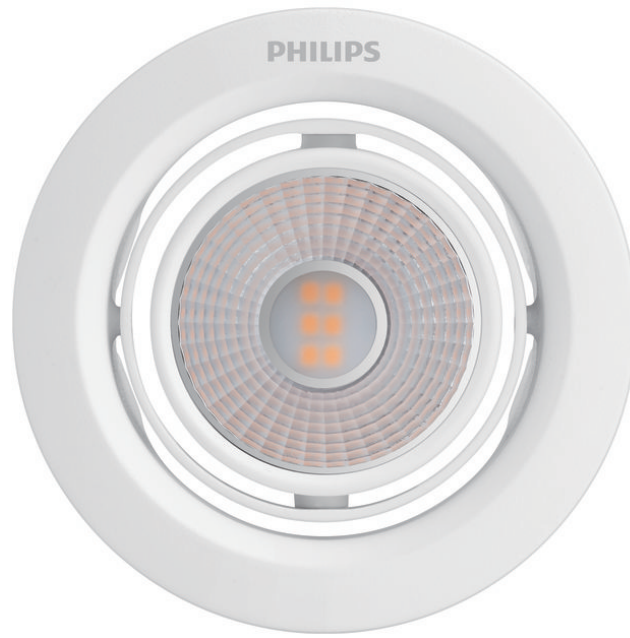

PHILIPS

Lampu Tersembunyi
Pomeron

Lampu Tersembunyi

4000K

Putih

59775/31/H3

Pencahayaan utama untuk menerangi rumah Anda

Atur arah cahaya dalam berbagai cara dengan kepala lampu sorot Philips LED Pomeron yang dapat disesuaikan dalam rotasi 2 poros. Produk ini memiliki desain putih penuh gaya yang akan memperkuat dekor Anda, memiliki sinar yang kuat dan area penyinaran fokus yang memberikan aksen.

Mudah Digunakan

- Sudut cahaya dapat disesuaikan

Hemat energi

- Ballast konvensional internal Philips

Kelebihan Utama

Sudut cahaya dapat disesuaikan

Hemat energi, tahan lama

Spesifikasi

Karakteristik lampu

- Penggunaan: Dalam ruangan

Desain dan lapisan

- Warna: Putih
- Bahan: Logam, Plastik

Daya tahan

- Jumlah siklus sakelar: 7.500

Lingkungan

- Disposal of the product: Di akhir masa pakainya (ekonomis), buang produk sesuai aturan setempat dan jangan buang produk bersama limbah rumah tangga biasa. Membuang produk dengan benar akan membantu mencegah kemungkinan dampak negatif terhadap lingkungan dan kesehatan manusia.

- Sudut berkas cahaya: 30 °
- Konsistensi warna: 5 SDCM
- Indeks renderasi warna (CRI): 80

Lain-lain

- Dirancang khusus untuk: Kamar Tidur, Ruang Keluarga, Ruang Makan, Dapur, Kantor Rumah
- Gaya: Kontemporer
- Jenis: Lampu Tersembunyi
- EyeComfort: Y