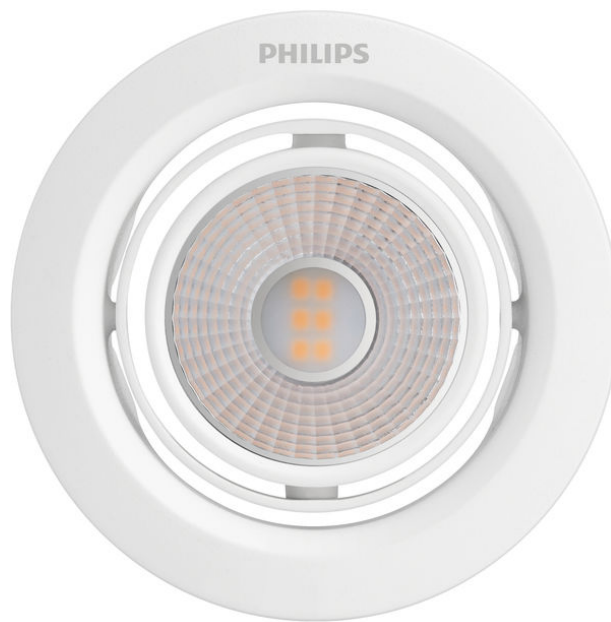

PHILIPS

Lampu Tersembunyi
Pomeron

Lampu Tersembunyi

2700K

Putih

59775/31/H0

Lampu utama untuk menerangi rumah Anda

Atur arah cahaya dalam berbagai cara dengan kepala lampu sorot Philips LED Pomeron yang dapat disesuaikan dalam rotasi 2 poros. Desain putih penuh gaya akan memperindah dekor Anda, berlimpahkan sinar yang kuat dan terfokus dengan nuansa beraksen.

Mudah Digunakan

- Sudut cahaya dapat disesuaikan

Hemat energi

- Ballast konvensional internal Philips

Kelebihan Utama

Sudut cahaya dapat disesuaikan

Hemat energi, tahan lama

Spesifikasi

Karakteristik lampu

- Penggunaan: Dalam ruangan

Desain dan lapisan

- Warna: Putih
- Bahan: Logam, Plastik

Daya tahan

- Jumlah siklus sakelar: 7.500

Lingkungan

- Disposal of the product: Di akhir masa pakainya (ekonomis), buang produk sesuai aturan setempat dan jangan buang produk bersama limbah rumah tangga biasa. Membuang produk dengan benar akan membantu mencegah kemungkinan dampak negatif terhadap lingkungan dan kesehatan manusia.

- Sudut berkas cahaya: 30 °
- Konsistensi warna: 5 SDCM
- Indeks renderasi warna (CRI): 80

Lain-lain

- Dirancang khusus untuk: Kamar Tidur, Ruang Keluarga, Ruang Makan, Dapur, Kantor Rumah
- Gaya: Kontemporer
- Jenis: Lampu Tersembunyi
- EyeComfort: Y