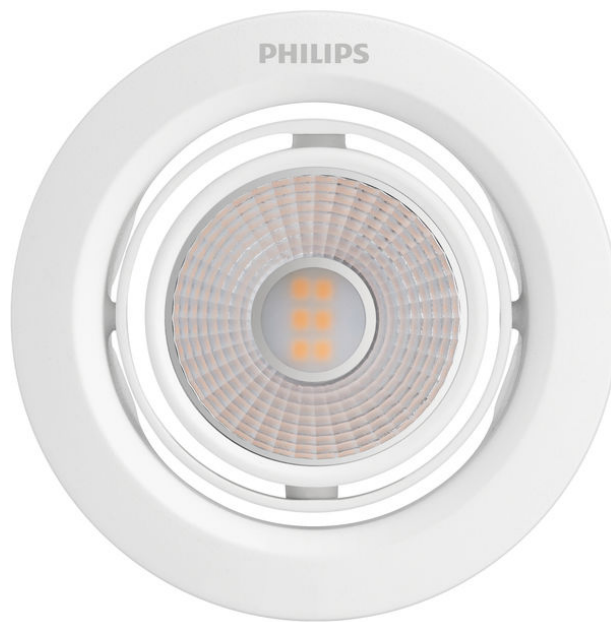

# PHILIPS

Lampu Tersembunyi  
Pomeron

Lampu Tersembunyi

2700K

Putih

59775/31/H0

## Lampu utama untuk menerangi rumah Anda

Atur arah cahaya dalam berbagai cara dengan kepala lampu sorot Philips LED Pomeron yang dapat disesuaikan dalam rotasi 2 poros. Desain putih penuh gaya akan memperindah dekor Anda, berlimpahkan sinar yang kuat dan terfokus dengan nuansa beraksen.

### **Mudah Digunakan**

- Sudut cahaya dapat disesuaikan

### Desain dan lapisan

- Warna: Putih
- Bahan: Logam, Plastik