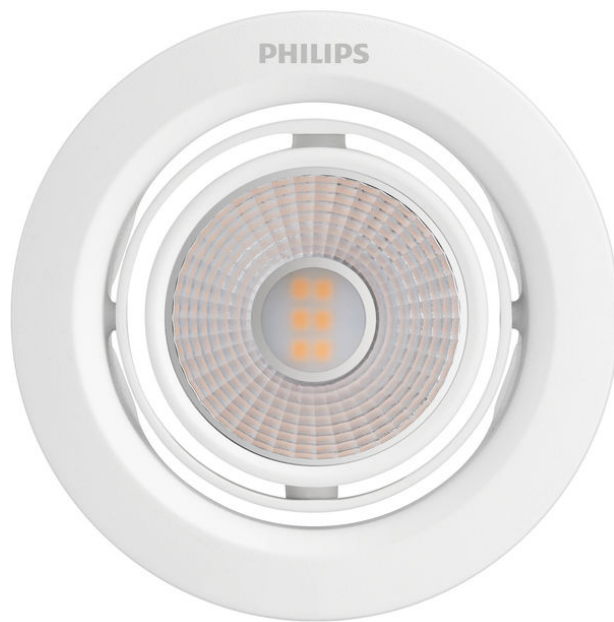

# PHILIPS

Lampu Tersembunyi  
Pomeron

Lampu Tersembunyi

2700K

Putih

59775/31/H0

## Lampu utama untuk menerangi rumah Anda

Atur arah cahaya dalam berbagai cara dengan kepala lampu sorot Philips LED Pomeron yang dapat disesuaikan dalam rotasi 2 poros. Desain putih penuh gaya akan memperindah dekor Anda, berlimpahkan sinar yang kuat dan terfokus dengan nuansa beraksen.

### **Mudah Digunakan**

- Sudut cahaya dapat disesuaikan

### Desain dan lapisan

- Warna: Putih
- Bahan: Logam, Plastik