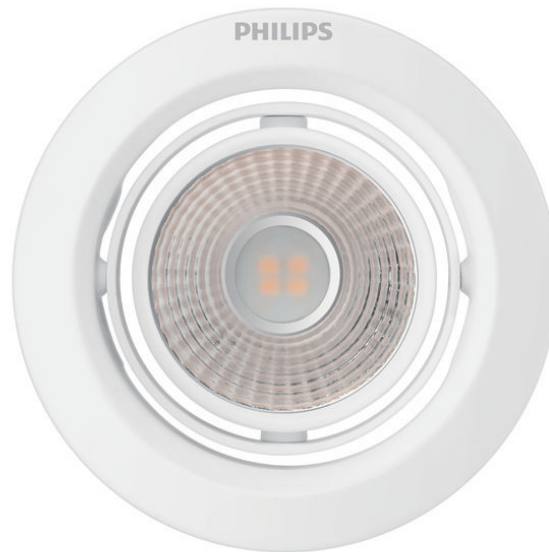

PHILIPS

Lampu Tersembunyi
Pomeron

Lampu Tersembunyi

4000K

Putih

59774/31/H3

Lampu utama untuk menerangi rumah Anda

Atur arah cahaya dalam berbagai cara dengan kepala lampu sorot Philips LED Pomeron yang dapat disesuaikan dalam rotasi 2 poros. Desain putih penuh gaya akan memperindah dekor Anda, berlimpahkan sinar yang kuat dan terfokus dengan nuansa beraksen.

Mudah Digunakan

- Sudut cahaya dapat disesuaikan

Hemat energi

- Ballast konvensional internal Philips

Kelebihan Utama

Sudut cahaya dapat disesuaikan

Hemat energi, tahan lama

Spesifikasi

Karakteristik lampu

- Penggunaan: Dalam ruangan

Desain dan lapisan

- Warna: Putih
- Bahan: Logam, Plastik

Daya tahan

- Jumlah siklus sakelar: 7.500

Lingkungan

- Disposal of the product: Di akhir masa pakainya (ekonomis), buang produk sesuai aturan setempat dan jangan buang produk bersama limbah rumah tangga biasa. Membuang produk dengan benar akan membantu mencegah kemungkinan dampak negatif terhadap lingkungan dan kesehatan manusia.

- Sudut berkas cahaya: 30 °
- Konsistensi warna: 5 SDCM
- Indeks renderasi warna (CRI): 80

Lain-lain

- Dirancang khusus untuk: Kamar Tidur, Ruang Keluarga, Ruang Makan, Dapur, Kantor Rumah
- Gaya: Kontemporer
- Jenis: Lampu Tersembunyi
- EyeComfort: Y