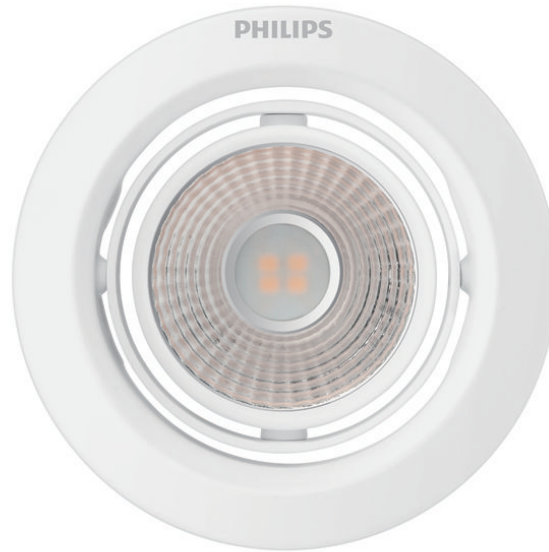

PHILIPS

Lampu Tersembunyi
Pomeron

Lampu Tersembunyi

4000K

Putih

59774/31/H3

Lampu utama untuk menerangi rumah Anda

Atur arah cahaya dalam berbagai cara dengan kepala lampu sorot Philips LED Pomeron yang dapat disesuaikan dalam rotasi 2 poros. Desain putih penuh gaya akan memperindah dekor Anda, berlimpahkan sinar yang kuat dan terfokus dengan nuansa beraksen.

Mudah Digunakan

- Sudut cahaya dapat disesuaikan

Hemat energi

- Ballast konvensional internal Philips

Kelebihan Utama

Sudut cahaya dapat disesuaikan

Hemat energi, tahan lama

Spesifikasi

Karakteristik lampu

- Penggunaan: Dalam ruangan

Desain dan lapisan

- Warna: Putih
- Bahan: Logam, Plastik

Daya tahan

- Jumlah siklus sakelar: 7.500

Lingkungan

- Disposal of the product: Di akhir masa pakainya (ekonomis), buang produk sesuai aturan setempat dan jangan buang produk bersama limbah rumah tangga biasa. Membuang produk dengan benar akan membantu mencegah kemungkinan dampak negatif terhadap lingkungan dan kesehatan manusia.

- Sudut berkas cahaya: 30 °
- Konsistensi warna: 5 SDCM
- Indeks renderasi warna (CRI): 80

Lain-lain

- Dirancang khusus untuk: Kamar Tidur, Ruang Keluarga, Ruang Makan, Dapur, Kantor Rumah
- Gaya: Kontemporer
- Jenis: Lampu Tersembunyi
- EyeComfort: Y