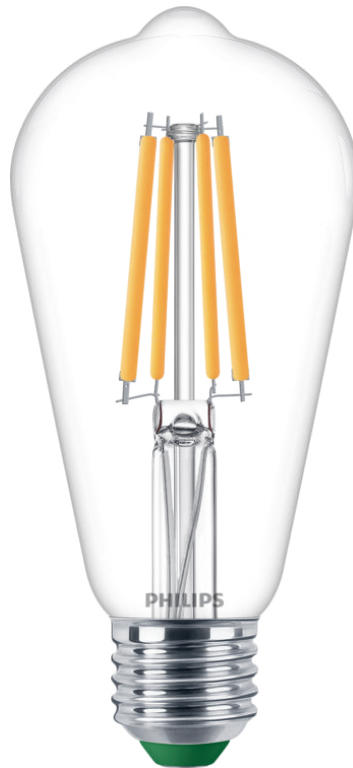

PHILIPS

Filament fényforrás,
átlátszó, 60 W ST64 E27

Ultra-hatékony

2700 K

840 lm

50 000 óra

8720169202689

Ragyogó LED megvilágítás kiváló fényminőséggel

LED-es Philips fényforrás, amely általános világítási megoldást kínál a mindennapi beltéri tevékenységekhez. Azonnali megtakarítást érhető el az energiaköltségek terén, csökken a fényforrások cseréjének gyakorisága, és nem kell lemondania a jó minőségű világításról sem.

Egyértelmű tény, hogy az éles fény bántja a szemet. A túl fényes világítás szemkápráztató. Ha viszont túl lágy, akkor csak hunyorog az ember. Most olyan lágy LED-megvilágítás érhető el, amely kíméli a szemet, és tökéletes hangulatot teremt az Ön otthonában.