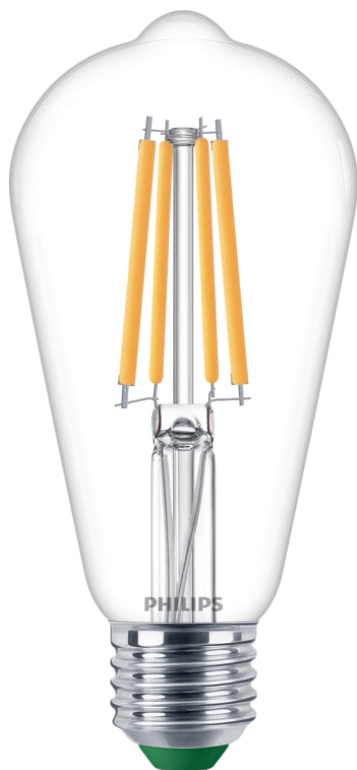

# PHILIPS

Filament fényforrás,  
átlátszó, 60 W ST64 E27

Ultra-hatékony

2700 K

840 lm

50 000 óra

8720169202689

## Ragyogó LED megvilágítás kiváló fényminőséggel

LED-es Philips fényforrás, amely általános világítási megoldást kínál a mindennapi beltéri tevékenységekhez. Azonnali megtakarítást érhető el az energiaköltségek terén, csökken a fényforrások cseréjének gyakorisága, és nem kell lemondania a jó minőségű világításról sem.