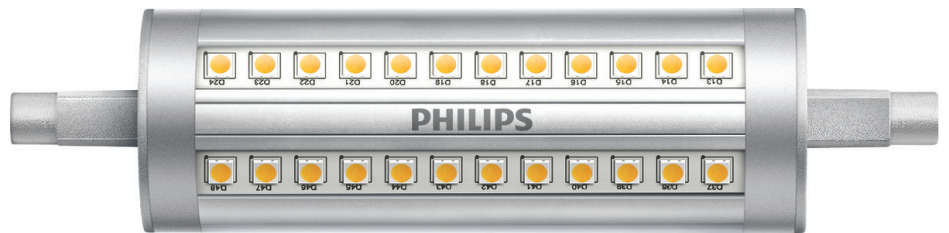

# PHILIPS

Spot, 100 W, R7S

LED

3000 K

1600 lm

15000 óra

Fényerő-szabályozás

8718699780371

## szabályozható, lineáris LED lámpa 300 fokos fény sugarával

Ez az innovatív lineáris LED tökéletes helyettesítője a halogén R7S fejelésű lámpáknak, azonban az energiahatékonyság terén felülmúlja őket.

### A fényforrás jellemzői

- Rendeltetés: Beltéri
- Lámpa alakja: Nem irányított fényű reflektor
- Foglalat/fejelés: R7s
- Üveg típusa: Átlátszó
- Szabályozható: Csak specifikus fényerő-szabályozókkal
- Fényforrás kialakítása: Átlátszó
- Bulb Material: Műanyag