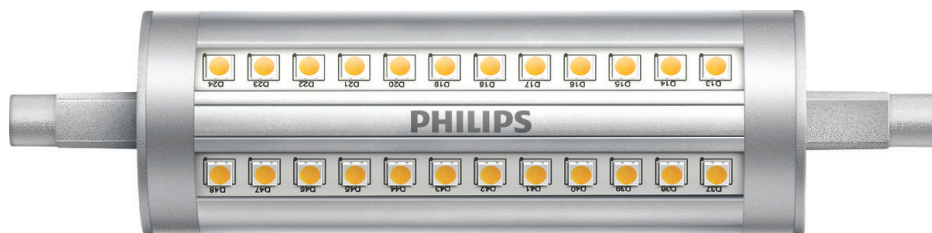

# PHILIPS

Spot, 120 W, R7S

LED

3000 K

2000 lm

15000 óra

Fényerő-szabályozás

8718699773694

## szabályozható, lineáris LED lámpa 300 fokos fény sugarával

Ez az innovatív lineáris LED tökéletes helyettesítője a halogén R7S fejelésű lámpáknak, azonban az energiahatékonyság terén felülmúlja őket.

### A fényforrás jellemzői

- Rendeltetés: Beltéri
- Lámpa alakja: Nem irányított fényű reflektor
- Foglalat/fejelés: R7s
- Üveg típusa: Átlátszó
- Szabályozható: Csak specifikus fényerő-szabályozókkal
- Fényforrás kialakítása: Átlátszó
- Bulb Material: Műanyag