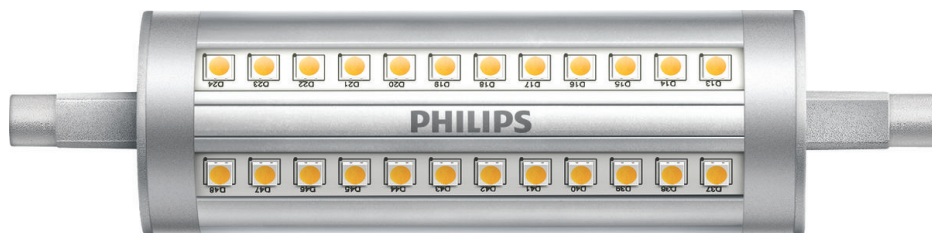

# PHILIPS

Spot, 120 W, R7S

LED

3000 K

2000 lm

15000 óra

Fényerő-szabályozás

8718699773694

## szabályozható, lineáris LED lámpa 300 fokos fény sugarával

Ez az innovatív lineáris LED tökéletes helyettesítője a halogén R7S fejelésű lámpáknak, azonban az energiahatékonyság terén felülmúlja őket.

### A fényforrás jellemzői

- Rendeltetés: Beltéri
- Lámpa alakja: Nem irányított fényű reflektor
- Foglalat/fejelés: R7s
- Üveg típusa: Átlátszó
- Szabályozható: Csak specifikus fényerő-szabályozókkal
- Fényforrás kialakítása: Átlátszó
- Fényforrás anyaga: Műanyag