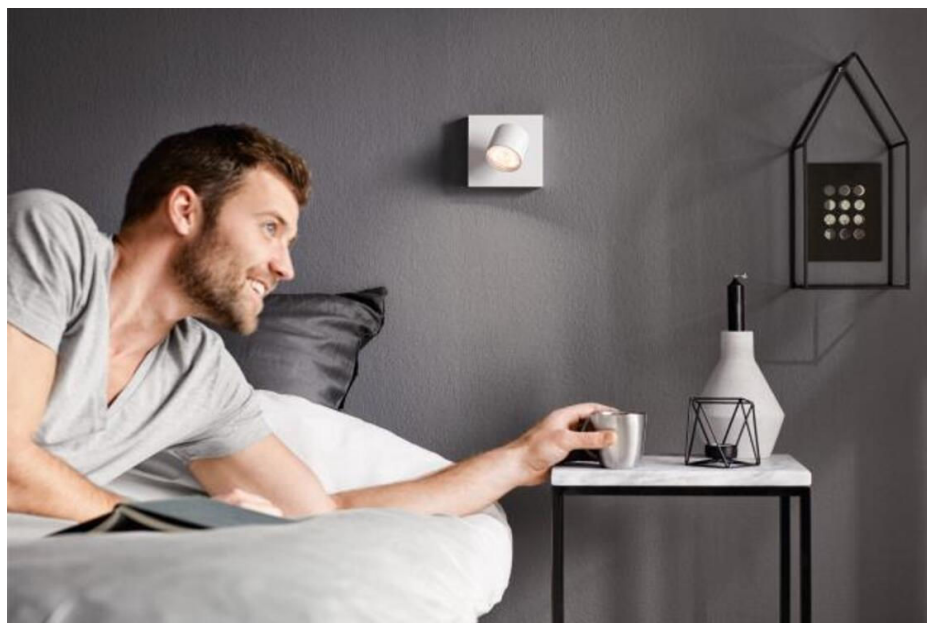

Minél halványabb, annál melegebb hatású fény

Állítsa be a szoba hangulatát az aktuális tevékenységéhez. A Philips WarmGlow LED-spotlámpa fényereje finoman szabályozható, így a nagy fényerejű funkcionális fénytől a meleg hangulatvilágításig terjedő skálán mindig rátalálhat a tökéletes fényszintre. Minél jobban leszabályozza, annál melegebb lesz a fény.