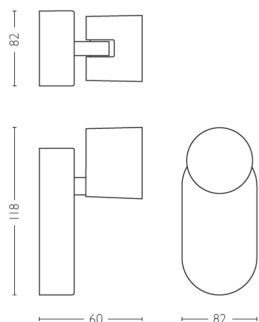

PHILIPS

Star mennyezeti/fali spotlámpa

Mennyezeti/fali spotlápák

2200–2700 K

Fehér

Fényerő-
szabályozható; WarmGlow

Könnyen felszerelhető a
ClickFix-szel

56240/31/P0