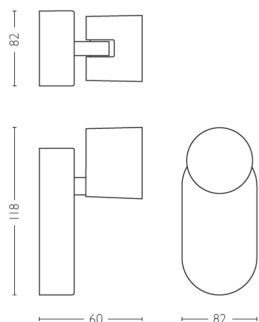

PHILIPS

Star mennyezeti/fali spotlámpa

Mennyezeti/fali spotlámpák

2200–2700 K

Fehér

Fényerő-szabályozható; WarmGlow

Könnyen felszerelhető a ClickFix-szel

56240/31/P0