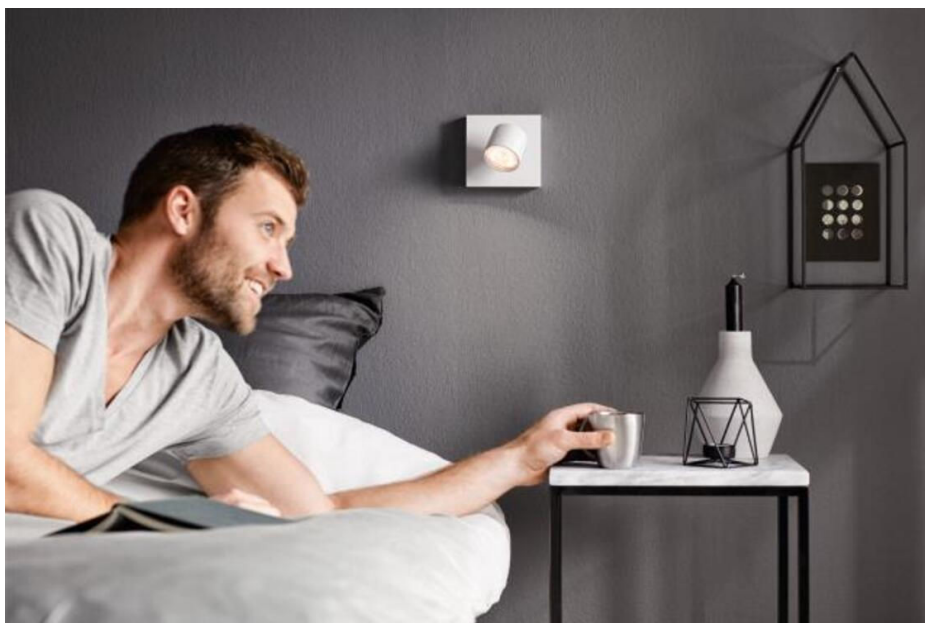

Minél halványabb, annál melegebb hatású fény

Állítsa be a szoba hangulatát az aktuális tevékenységéhez. A Philips WarmGlow LED-spotlámpa fényereje finoman szabályozható, így a nagy fényerejű funkcionális fénytől a meleg hangulatvilágításig terjedő skálán mindig rátalálhat a tökéletes fényszintre. Minél jobban leszabályozza, annál melegebb lesz a fény.