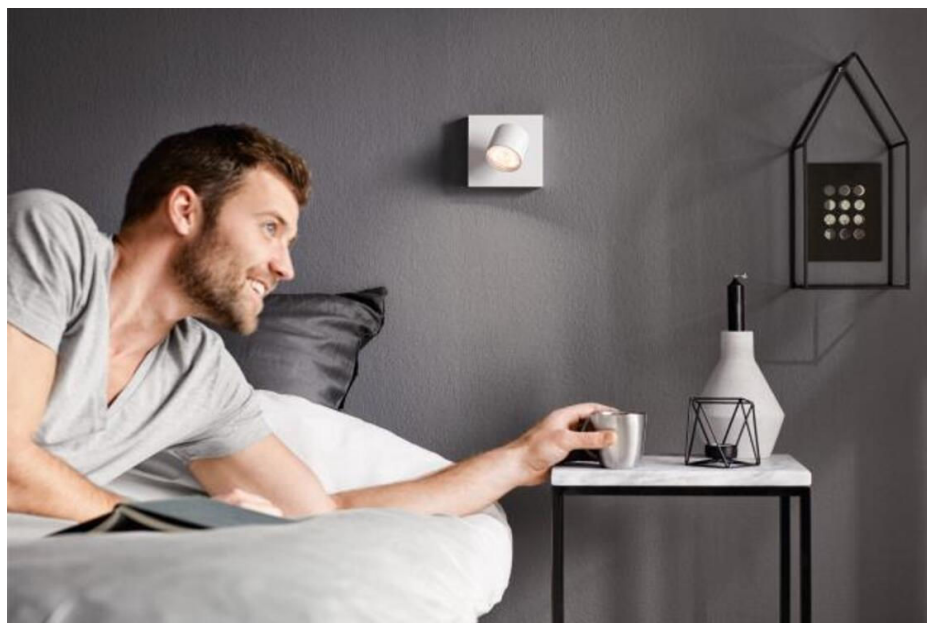

PHILIPS

Star mennyezeti/fali spotlámpa

Mennyezeti/fali spotlápák

2200–2700 K

Fehér

Fényerő-
szabályozható; WarmGlow

Könnyen felszerelhető a
ClickFix-szel

56240/31/P0

Minél halványabb, annál melegebb hatású fény

Állítsa be a szoba hangulatát az aktuális tevékenységéhez. A Philips WarmGlow LED-spotlámpa fényereje finoman szabályozható, így a nagy fényerejű funkcionális fénytől a meleg hangulatvilágításig terjedő skálán mindig rátalálhat a tökéletes fényszintre. Minél jobban leszabályozza, annál melegebb lesz a fény.

Pihentető hatású világítás az Ön kényelme érdekében

- ClickFix könnyű szerelés
- Legyen a LED-világítása kiváló fényminőségű, de egyben energiatakarékos is
- A lámpa élettartama akár 30 év is lehet
- Bekapcsoláskor azonnal világítani kezd
- Magas fényáram – 500 lumen
- Szemnyugtató hatású
- Integrált LED-világítás
- 5 év garancia a nyugalomra

Sokoldalú világítás a nap bármelyik időpontjában

- A hangulat a fényerő-szabályozóval egy pillanat alatt megváltoztatható

Kiváló kialakításával optimális fényhatás érhető el

- Tartós, kiváló minőségű alapanyagok
- Az állítható spotfej maximális rugalmasságot biztosít
- Tökéletes fényhatás kiemelő világításhoz