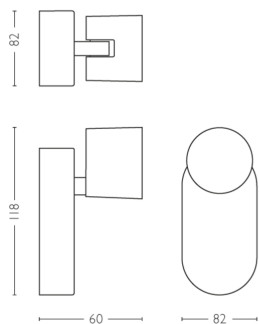

## Star mennyezeti/fali spotlámpa

Mennyezeti/fali spotlámpák

2200–2700 K

Fehér

Fényerő-szabályozható; WarmGlow

Könnyen felszerelhető a ClickFix-szel

56240/31/P0