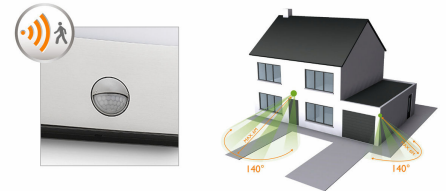

Tartozék mozgásérzékelővel

A mozgásérzékelő gondoskodik arról, hogy hazatértekor Önt fény üdvözölje, vagy tudassa Önnel, ha vendége érkezik. Amikor az érzékelő érzékeli a mozgást, a lámpa automatikusan bekapcsol.