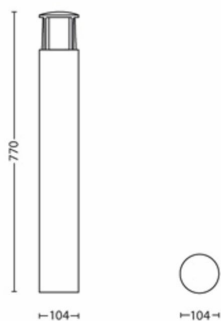

Kertjéhez tervezve

- IP44 – időjárásálló